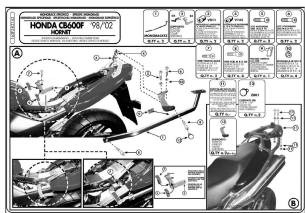

## Stelaż pod kufer centralny GIVI CB600 Hornet 98-02

**Cena :**

**618,00 zł**

Nr katalogowy : **162FZ**

Producent : **Givi**

Stan magazynowy : **bardzo wysoki**

Średnia ocena :

Stelaż Givi 162FZ pod kufer centralny dedykowany do Honda CB600F Hornet / S [98-02].

Model: Givi 162FZ.

Do użycia w: Honda CB600F Hornet / S [98-02].

Do kufrów Monokey z płytą M5, do kufrów Monolock z płytą M5M. Płyta nie wchodzi w skład stelaża - należy ją dokupić osobno.