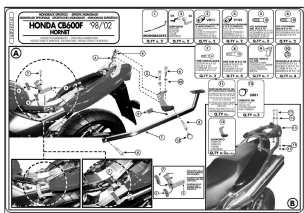

Stelaż pod kufer centralny GIVI CB600 Hornet 98-02

Cena :

618,00 zł

Nr katalogowy : **162FZ**

Producent : **Givi**

Stan magazynowy : **bardzo wysoki**

Średnia ocena :

Stelaż Givi 162FZ pod kufer centralny dedykowany do Honda CB600F Hornet / S [98-02].

Model: Givi 162FZ.

Do użycia w: Honda CB600F Hornet / S [98-02].

Do kufrów Monokey z płytą M5, do kufrów Monolock z płytą M5M. Płyta nie wchodzi w skład stelaża - należy ją dokupić osobno.

Dostępne opcje Stelaż pod kufer centralny GIVI CB600 Hornet 98-02