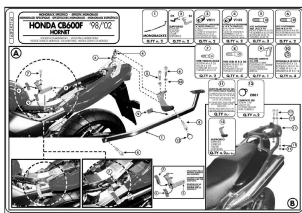

Stelaż pod kufer centralny GIVI CB600 Hornet 98-02

Cena :

618,00 zł

Nr katalogowy : **162FZ**

Producent : **Givi**

Stan magazynowy : **bardzo wysoki**

Średnia ocena :

Stelaż Givi 162FZ pod kufer centralny dedykowany do Honda CB600F Hornet / S [98-02].

Model: Givi 162FZ.

Do użycia w: Honda CB600F Hornet / S [98-02].

Do kufrów Monokey z płytą M5, do kufrów Monolock z płytą M5M. Płyta nie wchodzi w skład stelaża - należy ją dokupić osobno.

Dostępne opcje Stelaż pod kufer centralny GIVI CB600 Hornet 98-02