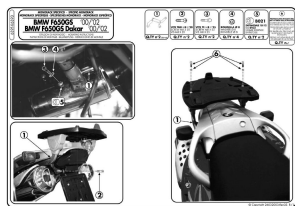

Stelaż centralny Givi 639F do BMW F650 GS 00-03

Cena :

250,00 zł

Nr katalogowy : **639F**

Producent : **Givi**

Stan magazynowy : **bardzo wysoki**

Średnia ocena :

Stelaż centralny Givi 639F do BMW F650 GS 00-03 pod kufry w systemie MONOLOCK oraz MONOKEY

Stelaż pasuje do motocykla:

- BMW F 650 GS (Sierpień 00 > 03)
- F 650 GS Dakar (00 > 03)

Pasujące płyty montażowe:

w systemie MONOKEY: M3

w systemie MONOLOCK: MM

lub ich odpowiedniki z kappa

Stelaż nie jest kompatybilny z oryginalnymi stelażami kufrów bocznych.

Płyta montażowa pod kufer nie wchodzi w skład zestawu - można ją dokupić na innych naszych aukcjach.

Stosowany zamiennie z Kappa K6390.

Wyjaśnienie systemu mocowań:

System MONOLOCK - stosuje się do mniejszych motocykli/skuterów, przystosowany pod mniejsze obciążenie.