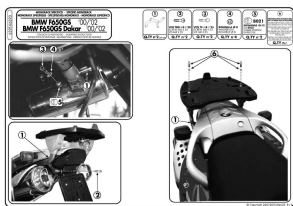

Stelaż centralny Givi 639F do BMW F650 GS 00-03

Cena :

250,00 zł

Nr katalogowy : **639F**

Producent : **Givi**

Stan magazynowy : **bardzo wysoki**

Średnia ocena :

Stelaż centralny Givi 639F do BMW F650 GS 00-03 pod kufry w systemie MONOLOCK oraz MONOKEY

Stelaż pasuje do motocykla:

- BMW F 650 GS (Sierpień 00 > 03)
- F 650 GS Dakar (00 > 03)

Pasujące płyty montażowe:

w systemie MONOKEY: M3

w systemie MONOLOCK: MM

lub ich odpowiedniki z kappa

Stelaż nie jest kompatybilny z oryginalnymi stelażami kufrów bocznych.

Płyta montażowa pod kufer nie wchodzi w skład zestawu - można ją dokupić na innych naszych aukcjach.

Stosowany zamiennie z Kappa K6390.

Wyjaśnienie systemu mocowań:

System MONOLOCK - stosuje się do mniejszych motocykli/skuterów, przystosowany pod mniejsze obciążenie.