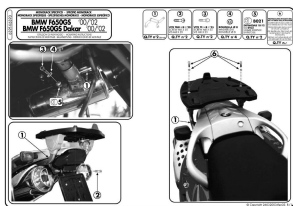

Stelaż centralny Givi 639F do BMW F650 GS 00-03

Cena :

250,00 zł

Nr katalogowy : **639F**

Producent : **Givi**

Stan magazynowy : **bardzo wysoki**

Średnia ocena :

Stelaż centralny Givi 639F do BMW F650 GS 00-03 pod kufry w systemie MONOLOCK oraz MONOKEY

Stelaż pasuje do motocykla:

- BMW F 650 GS (Sierpień 00 > 03)
- F 650 GS Dakar (00 > 03)

Pasujące płyty montażowe:

w systemie MONOKEY: M3

w systemie MONOLOCK: MM

lub ich odpowiedniki z kappa

Stelaż nie jest kompatybilny z oryginalnymi stelażami kufrów bocznych.

Płyta montażowa pod kufer nie wchodzi w skład zestawu - można ją dokupić na innych naszych aukcjach.

Stosowany zamiennie z Kappa K6390.

Wyjaśnienie systemu mocowań:

System MONOLOCK - stosuje się do mniejszych motocykli/skuterów, przystosowany pod mniejsze obciążenie.

System MONOKEY - stosuje się do większych motocykli, przystosowany do większych obciążeń.

Dostępne opcje Stelaż centralny Givi 639F do BMW F650 GS 00-03

» **Wybierz opcje z listy:** GIVI MOCOWANIE CENTRALNE KUFRA / RACK/ BMW F650 GS'01 - niedostępny, GIVI MOCOWANIE CENTRALNE KUFRA / RACK/ BMW F650 GS'01 - niedostępny, GIVI ŚRUBY / SCREWS KIT 639F - niedostępny, GIVI ŚRUBY / SCREWS KIT 639F - niedostępny, GIVI STELAŻ KUFRA CENTRALNEGO (BEZ PŁYTY) - BMW F 650 GS / DACAR (00 > 03) - niedostępny, GIVI STELAŻ KUFRA CENTRALNEGO (BEZ PŁYTY) - BMW F 650 GS / DACAR (00 > 03) - niedostępny.