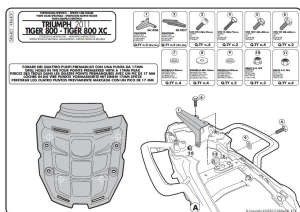

GIVI SR6401 Mocowanie do MONOKEY TRIUMPH TIGER 800**Cena :****450,00 zł**Nr katalogowy : **SR6401**Producent : **Givi**Stan magazynowy : **bardzo wysoki**

Średnia ocena :

Nylonowa płyta M5 w zestawie. Należy zrobić otwory w osłonie za siedzeniem. Maksymalne obciążenie to 6kg.

Dostępne opcje GIVI SR6401 Mocowanie do MONOKEY TRIUMPH TIGER 800

» **Wybierz opcje z listy:** GIVI STELAŻ KUFRA CENTRALNEGO Z PŁYTA MONOKEY - TRIUMPH TIGER 800 / XC / XR (11 > 15) - dostępny, GIVI STELAŻ KUFRA CENTRALNEGO Z PŁYTA MONOKEY - TRIUMPH TIGER 800 / XC / XR (11 > 15) - dostępny, GIVI SPEC,MOCOWANIE CENTRALNE / RACK/ TRIUMPH TIGER 800/XC - niedostępny, GIVI 2022 - niedostępny, GIVI 2022 - niedostępny.