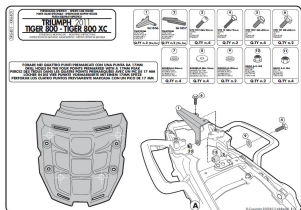

GIVI SR6401 Mocowanie do MONOKEY TRIUMPH TIGER 800**Cena :****450,00 zł**Nr katalogowy : **SR6401**Producent : **Givi**Stan magazynowy : **bardzo wysoki**

Średnia ocena :

Nylonowa płyta M5 w zestawie. Należy zrobić otwory w osłonie za siedzeniem. Maksymalne obciążenie to 6kg.

Dostępne opcje GIVI SR6401 Mocowanie do MONOKEY TRIUMPH TIGER 800

» **Wybierz opcje z listy:** GIVI STELAŻ KUFRA CENTRALNEGO Z PŁYTA MONOKEY - TRIUMPH TIGER 800 / XC / XR (11 > 15) - dostępny, GIVI STELAŻ KUFRA CENTRALNEGO Z PŁYTA MONOKEY - TRIUMPH TIGER 800 / XC / XR (11 > 15) - dostępny, GIVI SPEC,MOCOWANIE CENTRALNE / RACK/ TRIUMPH TIGER 800/XC - niedostępny, GIVI 2022 - niedostępny, GIVI 2022 - niedostępny.