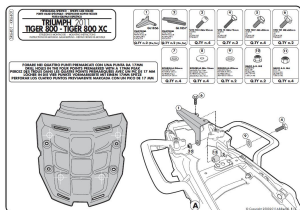

GIVI SR6401 Mocowanie do MONOKEY TRIUMPH TIGER 800**Cena :****450,00 zł**Nr katalogowy : **SR6401**Producent : **Givi**Stan magazynowy : **bardzo wysoki**

Średnia ocena :

Nylonowa płyta M5 w zestawie. Należy zrobić otwory w osłonie za siedzeniem. Maksymalne obciążenie to 6kg.

Dostępne opcje GIVI SR6401 Mocowanie do MONOKEY TRIUMPH TIGER 800

» **Wybierz opcje z listy:** GIVI STELAŻ KUFRA CENTRALNEGO Z PŁYTA MONOKEY - TRIUMPH TIGER 800 / XC / XR (11 > 15) - dostępny, GIVI STELAŻ KUFRA CENTRALNEGO Z PŁYTA MONOKEY - TRIUMPH TIGER 800 / XC / XR (11 > 15) - dostępny, GIVI SPEC,MOCOWANIE CENTRALNE / RACK/ TRIUMPH TIGER 800/XC - niedostępny, GIVI 2022 - niedostępny, GIVI 2022 - niedostępny.