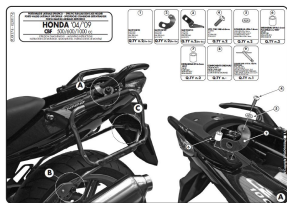

Givi PLX174 stelaż boczny v35 do CBF 500/600/1000

Cena :

589,00 zł

Nr katalogowy : **PLX174**

Producent : **Givi**

Stan magazynowy : **bardzo wysoki**

Średnia ocena :

Stelaż boczny (komplet na obie strony) pod kufrы aerodynamiczne Givi V35 lub Kappa K33N

GIVI PLX174

Do Hondy:

CBF 500 (04 > 12)

CBF 600S/ CBF 600N (04 > 12)

CBF 1000 / ABS (06 > 09)

Uwaga! By zamontować stelaż boczny bez stelaża centralnego Givi/Kappa należy dokupić zestaw mocujący **PLX174KIT**.