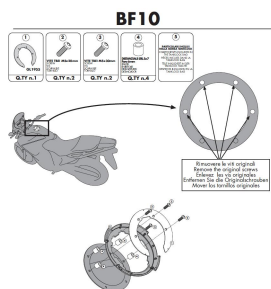

## Givi BF10 Pierścień mocujący tanklock Suzuki DL

**Cena :**

**69,00 zł**

Nr katalogowy : **BF10**

Producent : **Givi**

Stan magazynowy : **bardzo wysoki**

Średnia ocena :

**Pierścień mocujący Tanklock GIVI BF10, potrzebny do zamocowania tankbagów w systemie tanklock do motocykli:**

**Suzuki:**

DL 650 V-Strom (04 > 11)

DL 1000 V-Strom (02 > 11)