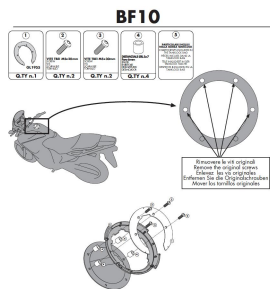

Givi BF10 Pierścień mocujący tanklock Suzuki DL

Cena :

69,00 zł

Nr katalogowy : **BF10**

Producent : **Givi**

Stan magazynowy : **bardzo wysoki**

Średnia ocena :

Pierścień mocujący Tanklock GIVI BF10, potrzebny do zamocowania tankbagów w systemie tanklock do motocykli:

Suzuki:

DL 650 V-Strom (04 > 11)

DL 1000 V-Strom (02 > 11)

Dostępne opcje Givi BF10 Pierścień mocujący tanklock Suzuki DL

» **Wybierz opcje z listy:** GIVI MOCOWANIE TANKLOCK SUZUKI - dostępny, GIVI MOCOWANIE TANKLOCK SUZUKI - dostępny, GIVI MOCOWANIE TANKLOCK SUZUKI - dostępny, GIVI MOCOWANIE TANKLOCK SUZUKI - dostępny, GIVI SPECIFIC FLANGE/ MOCOWANIE TANKLOCKA X TANKLOCK BAGSUZUKI DL650/1000 - niedostępny, 24h_mocowanie tank bag easy lock bf10 suzuki v-strome - niedostępny, 24h_mocowanie tank bag easy lock bf10 suzuki v-strome - niedostępny, 24h_mocowanie tank bag easy lock bf10 suzuki v-strome - niedostępny, 24h_mocowanie tank bag easy lock bf10 suzuki v-strome - niedostępny, 24h_mocowanie tank bag easy lock bf10 suzuki v-strome - niedostępny, 24h_mocowanie tank bag easy lock bf10 suzuki v-strome - niedostępny, 24h_mocowanie tank bag easy lock bf10 suzuki v-strome - niedostępny, 24h_mocowanie tank bag easy lock bf10 suzuki v-strome - niedostępny, 24h_mocowanie tank bag easy lock bf10 suzuki v-strome - niedostępny, 24h_mocowanie tank bag easy lock bf10 suzuki v-strome - niedostępny, GIVI SPECIFIC FLANGE/ MOCOWANIE TANKLOCKA X TANKLOCK BAGSUZUKI DL650/1000 - niedostępny, 24h_mocowanie tank bag easy lock bf10 suzuki v-strome - niedostępny.