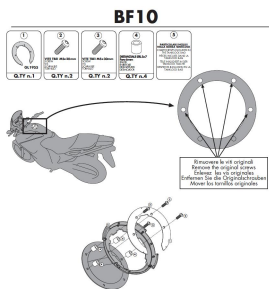

## Givi BF10 Pierścień mocujący tanklock Suzuki DL

**Cena :**

**69,00 zł**

Nr katalogowy : **BF10**

Producent : **Givi**

Stan magazynowy : **bardzo wysoki**

Średnia ocena :

Pierścień mocujący **Tanklock GIVI BF10**, potrzebny do zamocowania tankbagów w systemie tanklock do motocykli:

**Suzuki:**

DL 650 V-Strom (04 > 11)

DL 1000 V-Strom (02 > 11)