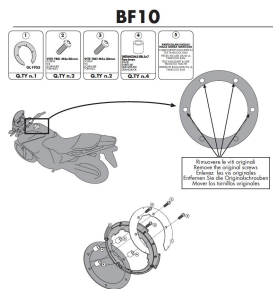

Givi BF10 Pierścień mocujący tanklock Suzuki DL

Cena :

69,00 zł

Nr katalogowy : **BF10**

Producent : **Givi**

Stan magazynowy : **bardzo wysoki**

Średnia ocena :

Pierścień mocujący Tanklock GIVI BF10, potrzebny do zamocowania tankbagów w systemie tanklock do motocykli:

Suzuki:

DL 650 V-Strom (04 > 11)

DL 1000 V-Strom (02 > 11)

Dostępne opcje Givi BF10 Pierścień mocujący tanklock Suzuki DL

» **Wybierz opcje z listy:** GIVI MOCOWANIE TANKLOCK SUZUKI - dostępny, GIVI MOCOWANIE TANKLOCK SUZUKI - dostępny, GIVI MOCOWANIE TANKLOCK SUZUKI - dostępny, GIVI MOCOWANIE TANKLOCK SUZUKI - dostępny, GIVI SPECIFIC FLANGE/ MOCOWANIE TANKLOCKA X TANKLOCK BAGSUZUKI DL650/1000 - niedostępny, 24h_mocowanie tank bag easy lock bf10 suzuki v-strome - niedostępny, 24h_mocowanie tank bag easy lock bf10 suzuki v-strome - niedostępny, 24h_mocowanie tank bag easy lock bf10 suzuki v-strome - niedostępny, 24h_mocowanie tank bag easy lock bf10 suzuki v-strome - niedostępny, 24h_mocowanie tank bag easy lock bf10 suzuki v-strome - niedostępny, 24h_mocowanie tank bag easy lock bf10 suzuki v-strome - niedostępny, 24h_mocowanie tank bag easy lock bf10 suzuki v-strome - niedostępny, 24h_mocowanie tank bag easy lock bf10 suzuki v-strome - niedostępny, 24h_mocowanie tank bag easy lock bf10 suzuki v-strome - niedostępny, GIVI SPECIFIC FLANGE/ MOCOWANIE TANKLOCKA X TANKLOCK BAGSUZUKI DL650/1000 - niedostępny, 24h_mocowanie tank bag easy lock bf10 suzuki v-strome - niedostępny.