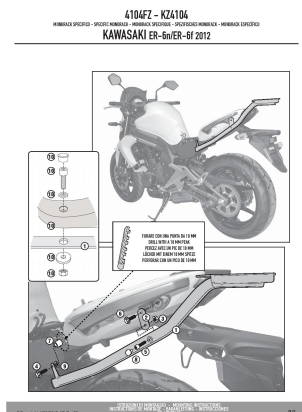

Kappa KZ4104 Stelaż centralny Kawasaki ER-6N/ER-6F (2012)

Cena :

329,00 zł

Nr katalogowy : **KZ4104**

Producent : **Kappa**

Dostępność : **Dostępny**

Stan magazynowy : **bardzo wysoki**

Średnia ocena :

KAPPA STELAŻ KUFRA CENRTALNEGO KAWASAKI ER-6N/ER-6F (2012)

Pasuje z płytą: KM5, KM5M, KM6M.

Specific Monorack arms

It can be combined with the plates: KM5, KM5M or KM6M / black colour.

Dostępne opcje Kappa KZ4104 Stelaż centralny Kawasaki ER-6N/ER-6F (2012)

» **Wybierz opcje z listy:** KAPPA STELAŻ KUFRA CENTRALNEGO KAWASAKI ER-6N / ER-6F 650 (12-15) (BEZ PŁYTY) - dostępny.

Watermark