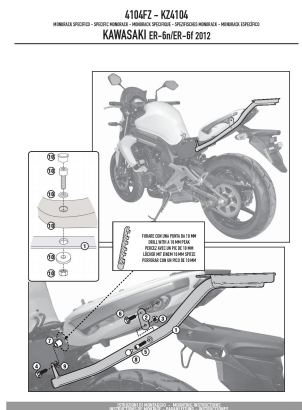

Kappa KZ4104 Stelaż centralny Kawasaki ER-6N/ER-6F (2012)

Cena :

329,00 zł

Nr katalogowy : **KZ4104**

Producent : **Kappa**

Dostępność : **Dostępny**

Stan magazynowy : **bardzo wysoki**

Średnia ocena :

KAPPA STELAŻ KUFRA CENRTALNEGO KAWASAKI ER-6N/ER-6F (2012)

Pasuje z płytą: KM5, KM5M, KM6M.

Specific Monorack arms

It can be combined with the plates: KM5, KM5M or KM6M / black colour.

Dostępne opcje Kappa KZ4104 Stelaż centralny Kawasaki ER-6N/ER-6F (2012)

» **Wybierz opcje z listy:** KAPPA STELAŻ KUFRA CENTRALNEGO KAWASAKI ER-6N / ER-6F 650 (12-15) (BEZ PŁYTY) - dostępny.

Watermark