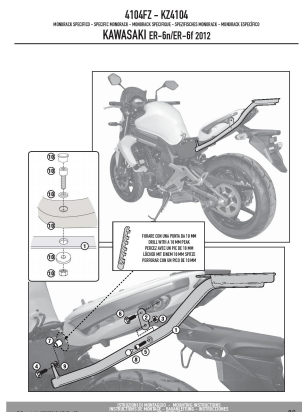

Kappa KZ4104 Stelaż centralny Kawasaki ER-6N/ER-6F (2012)

Cena :

329,00 zł

Nr katalogowy : **KZ4104**

Producent : **Kappa**

Dostępność : **Dostępny**

Stan magazynowy : **bardzo wysoki**

Średnia ocena :

KAPPA STELAŻ KUFRA CENRTALNEGO KAWASAKI ER-6N/ER-6F (2012)

Pasuje z płytą: KM5, KM5M, KM6M.

Specific Monorack arms

It can be combined with the plates: KM5, KM5M or KM6M / black colour.

Dostępne opcje Kappa KZ4104 Stelaż centralny Kawasaki ER-6N/ER-6F (2012)

» **Wybierz opcje z listy:** KAPPA STELAŻ KUFRA CENTRALNEGO KAWASAKI ER-6N / ER-6F 650 (12-15) (BEZ PŁYTY) - niedostępny.

Watermark