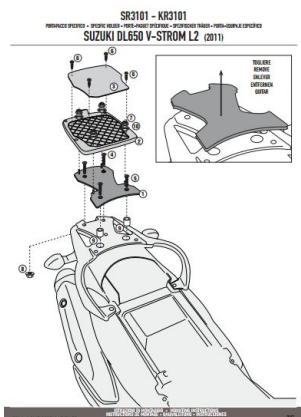

## Kappa KR3101 Stelaż centralny Suzuki DI 650 V-STORM L2 (2011)

**Cena :**

**284,00 zł**

Nr katalogowy : **KR3101**

Producent : **Kappa**

Dostępność : **Dostępny**

Stan magazynowy : **bardzo wysoki**

Średnia ocena :

KR3101 KAPPA STELAŻ KUFRA CENTRALNEGO SUZUKI DL 650 V-STORM L2 (2011)

Maksymalne obciążenie 6kg. Dołączona nylonowa płyta K609 typu MONOKEY®

Specific luggage carrier for MONOKEY® boxes

maximum load allowed 6 kg / MONOKEY® plate K609 in nylon included.