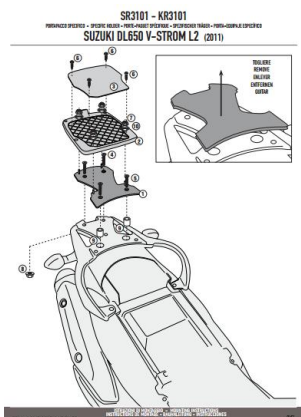

Kappa KR3101 Stelaż centralny Suzuki DL 650 V-STORM L2 (2011)

Cena :

289,00 zł

Nr katalogowy : **KR3101**

Producent : **Kappa**

Dostępność : **Dostępny**

Stan magazynowy : **bardzo wysoki**

Średnia ocena :

KR3101 KAPPA STELAŻ KUFRA CENTRALNEGO SUZUKI DL 650 V-STORM L2 (2011)

Maksymalne obciążenie 6kg. Dołączona nylonowa płyta K609 typu MONOKEY®

Specific luggage carrier for MONOKEY® boxes

maximum load allowed 6 kg / MONOKEY® plate K609 in nylon included.

Dostępne opcje Kappa KR3101 Stelaż centralny Suzuki DL 650 V-STORM L2 (2011)

» **Wybierz opcje z listy:** KAPPA STELAŻ KUFRA CENTRALNEGO SUZUKI DL 650 V-STORM (11-16) (Z PŁYTĄ MONOKEY) - dostępny.

Watermark