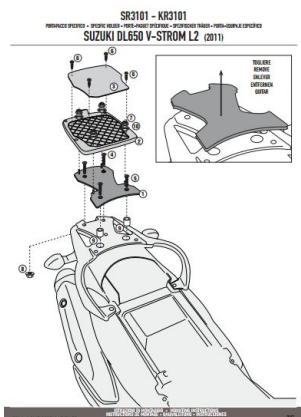

Kappa KR3101 Stelaż centralny Suzuki DL 650 V-STORM L2 (2011)

Cena :

284,00 zł

Nr katalogowy : **KR3101**

Producent : **Kappa**

Dostępność : **Dostępny**

Stan magazynowy : **bardzo wysoki**

Średnia ocena :

KR3101 KAPPA STELAŻ KUFRA CENTRALNEGO SUZUKI DL 650 V-STORM L2 (2011)

Maksymalne obciążenie 6kg. Dołączona nylonowa płyta K609 typu MONOKEY®

Specific luggage carrier for MONOKEY® boxes

maximum load allowed 6 kg / MONOKEY® plate K609 in nylon included.

Dostępne opcje Kappa KR3101 Stelaż centralny Suzuki DL 650 V-STORM L2 (2011)

» **Wybierz opcje z listy:** KAPPA STELAŻ KUFRA CENTRALNEGO SUZUKI DL 650 V-STORM (11-16) (Z PŁYTĄ MONOKEY) - dostępny.

Watermark