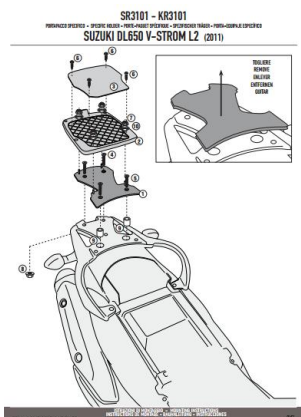

## Kappa KR3101 Stelaż centralny Suzuki DI 650 V-STORM L2 (2011)

**Cena :**

**289,00 zł**

Nr katalogowy : **KR3101**

Producent : **Kappa**

Dostępność : **Dostępny**

Stan magazynowy : **bardzo wysoki**

Średnia ocena :

KR3101 KAPPA STELAŻ KUFRA CENTRALNEGO SUZUKI DL 650 V-STORM L2 (2011)

Maksymalne obciążenie 6kg. Dołączona nylonowa płyta K609 typu MONOKEY®

Specific luggage carrier for MONOKEY® boxes

maximum load allowed 6 kg / MONOKEY® plate K609 in nylon included.