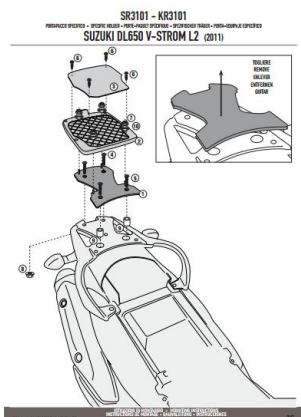

## Kappa KR3101M Stelaż centralny Suzuki DI 650 V-STROM L2 (2011)

**Cena :**

**169,00 zł**

Nr katalogowy : **KR3101M**

Producent : **Kappa**

Dostępność : **Dostępny**

Stan magazynowy : **bardzo wysoki**

Średnia ocena :

KR3101M KAPPA STELAŻ KUFRA CENTRALNEGO SUZUKI DL 650 V-STROM L2 (2011)

Maksymalne obciążenie 3kg. Użyj dołączonej płyty.

Specific luggage carrier for MONOLOCK® top-cases

maximum load allowed 3 kg / use the plate included in the box