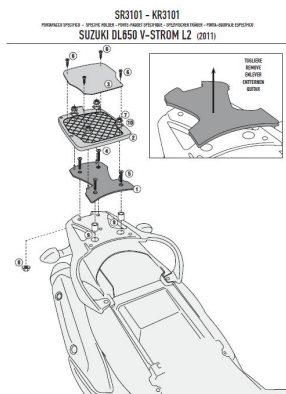

Givi SR3101 MOCOWANIE do SUZUKI DL 650 L2

Cena :

309,00 zł

Nr katalogowy : **SR3101**

Producent : **Givi**

Stan magazynowy : **bardzo wysoki**

Średnia ocena :

MOCOWANIE SR3101 do SUZUKI DL 650 L2

Dostępne opcje Givi SR3101 MOCOWANIE do SUZUKI DL 650 L2

» **Wybierz opcje z listy:** GIVI STELAŻ KUFRA CENTRALNEGO Z PŁYTA MONOKEY - SUZUKI DL 650 V-STROM L2-L3-L4 (11 > 16) - dostępny, GIVI STELAŻ KUFRA CENTRALNEGO Z PŁYTA MONOKEY - SUZUKI DL 650 V-STROM L2-L3-L4 (11 > 16) - dostępny, GIVI SPEC,MOCOWANIE CENTRALNE / RACK/ SUZ DL650 V-STROM L2(2011-2015) - niedostępny, GIVI SPEC,MOCOWANIE CENTRALNE / RACK/ SUZ DL650 V-STROM L2(2011-2015) - niedostępny, GIVI SPEC,MOCOWANIE CENTRALNE / RACK/ SUZ DL650 V-STROM L2(2011) - niedostępny, GIVI SPEC,MOCOWANIE CENTRALNE / RACK/ SUZ DL650 V-STROM L2(2011) - niedostępny.

watermark park