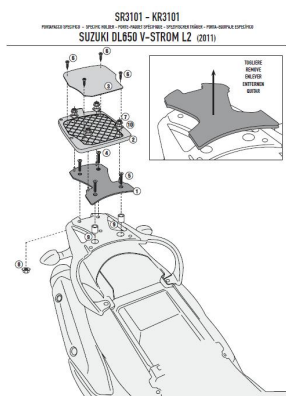

Givi SR3101 MOCOWANIE do SUZUKI DL 650 L2

Cena :

309,00 zł

Nr katalogowy : **SR3101**

Producent : **Givi**

Stan magazynowy : **bardzo wysoki**

Średnia ocena :

MOCOWANIE SR3101 do SUZUKI DL 650 L2

Dostępne opcje Givi SR3101 MOCOWANIE do SUZUKI DL 650 L2

» **Wybierz opcje z listy:** GIVI STELAŻ KUFRA CENTRALNEGO Z PŁYTA MONOKEY - SUZUKI DL 650 V-STROM L2-L3-L4 (11 > 16) - dostępny, GIVI STELAŻ KUFRA CENTRALNEGO Z PŁYTA MONOKEY - SUZUKI DL 650 V-STROM L2-L3-L4 (11 > 16) - dostępny, GIVI SPEC,MOCOWANIE CENTRALNE / RACK/ SUZ DL650 V-STROM L2(2011-2015) - niedostępny, GIVI SPEC,MOCOWANIE CENTRALNE / RACK/ SUZ DL650 V-STROM L2(2011-2015) - niedostępny, GIVI SPEC,MOCOWANIE CENTRALNE / RACK/ SUZ DL650 V-STROM L2(2011) - niedostępny, GIVI SPEC,MOCOWANIE CENTRALNE / RACK/ SUZ DL650 V-STROM L2(2011) - niedostępny.

watermark park