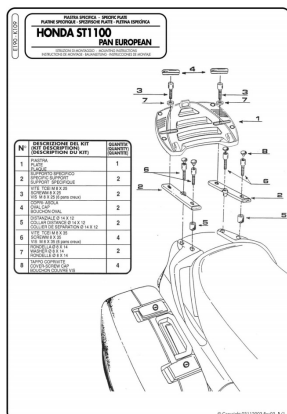

GIVI E190 ADAPTER HONDA ST 1100

Cena :

299,00 zł

Nr katalogowy : **E190**

Producent : **Givi**

Stan magazynowy : **bardzo wysoki**

Średnia ocena :

SPECJALNY ADAPTER HONDA ST 1100

Do użycia w: Honda ST1100 Pan European.

Płyta do kufrów Monokey.

[PDF](#)

Dostępne opcje GIVI E190 ADAPTER HONDA ST 1100

» **Wybierz opcje z listy:** GIVI STELAŻ KUFRA CENTRALNEGO Z PŁYTA MONOKEY - HONDA ST 1100 PAN EUROPEAN - dostępny, GIVI STELAŻ KUFRA CENTRALNEGO Z PŁYTA MONOKEY - HONDA ST 1100 PAN EUROPEAN - dostępny, GIVI SPEC,PLATE / MOCOWANIE POD KUFER HONDA ST 1100 /MOCOWANIE POD KUFER - niedostępny.

Watermark