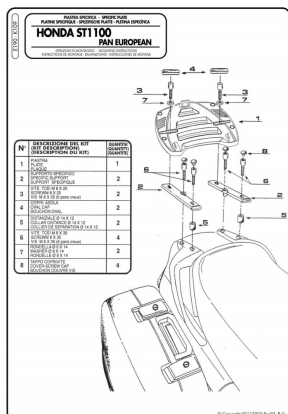

GIVI E190 ADAPTER HONDA ST 1100

Cena :

299,00 zł

Nr katalogowy : **E190**

Producent : **Givi**

Stan magazynowy : **bardzo wysoki**

Średnia ocena :

SPECJALNY ADAPTER HONDA ST 1100

Do użycia w: Honda ST1100 Pan European.

Płyta do kufrów Monokey.

[PDF](#)

Dostępne opcje GIVI E190 ADAPTER HONDA ST 1100

» **Wybierz opcje z listy:** GIVI STELAŻ KUFRA CENTRALNEGO Z PŁYTA MONOKEY - HONDA ST 1100 PAN EUROPEAN - dostępny, GIVI STELAŻ KUFRA CENTRALNEGO Z PŁYTA MONOKEY - HONDA ST 1100 PAN EUROPEAN - dostępny, GIVI SPEC,PLATE / MOCOWANIE POD KUFER HONDA ST 1100 /MOCOWANIE POD KUFER - niedostępny.