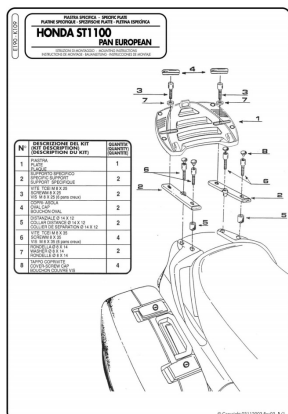

GIVI E190 ADAPTER HONDA ST 1100

Cena :

299,00 zł

Nr katalogowy : **E190**

Producent : **Givi**

Stan magazynowy : **bardzo wysoki**

Średnia ocena :

SPECJALNY ADAPTER HONDA ST 1100

Do użycia w: Honda ST1100 Pan European.

Płyta do kufrów Monokey.

[PDF](#)

Dostępne opcje GIVI E190 ADAPTER HONDA ST 1100

» **Wybierz opcje z listy:** GIVI SPEC,PLATE / MOCOWANIE POD KUFER HONDA ST 1100 /MOCOWANIE POD KUFER - niedostępny, GIVI STELAŻ KUFRA CENTRALNEGO Z PŁYTA MONOKEY - HONDA ST 1100 PAN EUROPEAN - niedostępny, GIVI STELAŻ KUFRA CENTRALNEGO Z PŁYTA MONOKEY - HONDA ST 1100 PAN EUROPEAN - niedostępny.