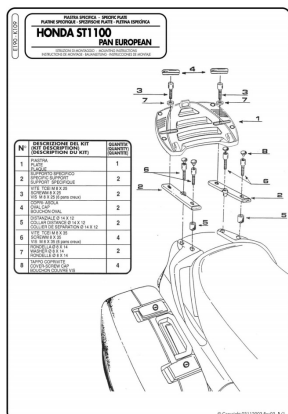

## GIVI E190 ADAPTER HONDA ST 1100

**Cena :**

**299,00 zł**

Nr katalogowy : **E190**

Producent : **Givi**

Stan magazynowy : **bardzo wysoki**

Średnia ocena :

SPECJALNY ADAPTER HONDA ST 1100

Do użycia w: Honda ST1100 Pan European.

Płyta do kufrów Monokey.

[PDF](#)