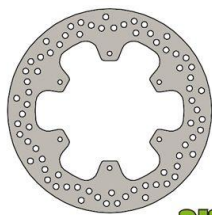

NG TARCZA HAMULCA PRZÓD YAMAHA XT 600 (85-94) NG054

Ø267Ø132x4,5

054

Cena :**350,00 zł**Nr katalogowy : **NG054**Producent : **NG**Stan magazynowy : **poniżej średniego**

Średnia ocena :

**NG**
Brake Disc

XT 600 84-86, XT 600 Z TENERE (84-90), XT 600 (87-94) NG jest hiszpańską firmą specjalizującą się w produkcji tarcz hamulcowych do motocykli.

Dostępne opcje NG TARCZA HAMULCA PRZÓD YAMAHA XT 600 (85-94) NG054

» **Wybierz opcje z listy:** [NG TARCZA HAMULCOWA PRZÓD YAMAHA XT 600 '85-'94 \(267X132X4,5\) - dostępny.](#)

Watermark