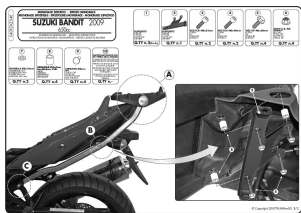

Stelaż centralny Givi 540fz GSF 650 Bandit 09-14

Cena :

289,00 zł

Nr katalogowy : **540FZ**

Producent : **Givi**

Stan magazynowy : **bardzo wysoki**

Średnia ocena :

Stelaż centralny Givi 540fz GSF 650 Bandit 09-14 pod kufry w systemie MONOLOCK oraz MONOKEY

Stelaż pasuje do motocykla:

- Suzuki GSF 650 Bandit (09 > 14)
- Suzuki GSF 650 Bandit S K9-L0-L1-L2-L3-L4 (09 > 14)

Pasujące płyty montażowe:

w systemie MONOKEY: M5, M7, M8A, M8B

w systemie MONOLOCK: M5M, M6M

lub ich odpowiedniki z kappa.

Płyta montażowa pod kufer nie wchodzi w skład zestawu - można ją dokupić na innych naszych aukcjach.

Uwaga!

Przy zastosowaniu płyty M8A i M8B nie będzie możliwe zamontowanie świateł stop w kufrze bądź zdalne sterowanie kufra.

Stosowany zamiennie z Kappa kz540.

Wyjaśnienie systemu mocowań:

System MONOLOCK - stosuje się do mniejszych motocykli/skuterów, przystosowany pod mniejsze obciążenie.

System MONOKEY - stosuje się do większych motocykli, przystosowany do większych obciążeń.