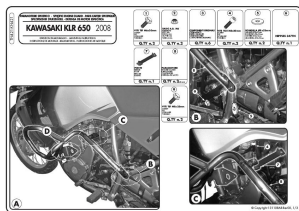

GIVI TN421 GMOLE KAWASAKI KLR 650 Enduro (07 > 16)**Cena :****659,00 zł**Nr katalogowy : **TN421**Producent : **Givi**Stan magazynowy : **bardzo wysoki**

Średnia ocena :

Givi TN421 - Gmole - osłony silnika**Do motocykla:****Kawasaki KLR 650 Enduro (07 > 16)****Uwaga! Producent sugeruje montaż przez wykwalifikowanego mechanika.****Dostępne opcje GIVI TN421 GMOLE KAWASAKI KLR 650 Enduro (07 > 16)**

» **Wybierz opcje z listy:** GIVI OSŁONA SILNIKA GMOLE - KAWASAKI KLR 650 ENDURO (07 > 17) - dostępny, GIVI OSŁONA SILNIKA GMOLE - KAWASAKI KLR 650 ENDURO (07 > 17) - dostępny, GIVI OSŁONA SILNIKA GMOLE - KAWASAKI KLR 650 ENDURO (07 > 17) - dostępny, GIVI OSŁONA SILNIKA GMOLE - KAWASAKI KLR 650 ENDURO (07 > 17) - dostępny, GIVI ENGINE GUARD/ GMOLE OCHRONA SILNIKA KAWASAKI KLR - niedostępny, GIVI ENGINE GUARD/ GMOLE OCHRONA SILNIKA KAWASAKI KLR - niedostępny.