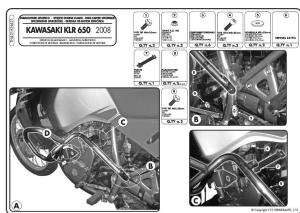

GIVI TN421 GMOLE KAWASAKI KLR 650 Enduro (07 > 16)**Cena :****659,00 zł**Nr katalogowy : **TN421**Producent : **Givi**Stan magazynowy : **bardzo wysoki**

Średnia ocena :

Givi TN421 - Gmole - osłony silnika**Do motocykla:****Kawasaki KLR 650 Enduro (07 > 16)****Uwaga! Producent sugeruje montaż przez wykwalifikowanego mechanika.****Dostępne opcje GIVI TN421 GMOLE KAWASAKI KLR 650 Enduro (07 > 16)**

» **Wybierz opcje z listy:** GIVI OSŁONA SILNIKA GMOLE - KAWASAKI KLR 650 ENDURO (07 > 17) - dostępny, GIVI OSŁONA SILNIKA GMOLE - KAWASAKI KLR 650 ENDURO (07 > 17) - dostępny, GIVI OSŁONA SILNIKA GMOLE - KAWASAKI KLR 650 ENDURO (07 > 17) - dostępny, GIVI OSŁONA SILNIKA GMOLE - KAWASAKI KLR 650 ENDURO (07 > 17) - dostępny, GIVI ENGINE GUARD/ GMOLE OCHRONA SILNIKA KAWASAKI KLR - niedostępny, GIVI ENGINE GUARD/ GMOLE OCHRONA SILNIKA KAWASAKI KLR - niedostępny.