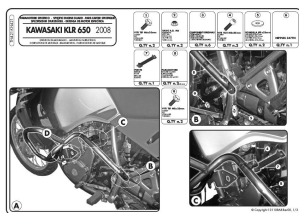

GIVI TN421 GMOLE KAWASAKI KLR 650 Enduro (07 > 16)**Cena :****659,00 zł**Nr katalogowy : **TN421**Producent : **Givi**Stan magazynowy : **bardzo wysoki**

Średnia ocena :

Givi TN421 - Gmole - osłony silnika**Do motocykla:****Kawasaki KLR 650 Enduro (07 > 16)****Uwaga! Producent sugeruje montaż przez wykwalifikowanego mechanika.****Dostępne opcje GIVI TN421 GMOLE KAWASAKI KLR 650 Enduro (07 > 16)**