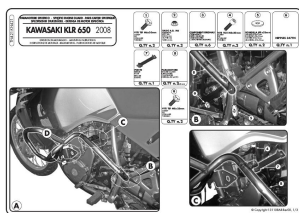

GIVI TN421 GMOLE KAWASAKI KLR 650 Enduro (07 > 16)**Cena :****659,00 zł**Nr katalogowy : **TN421**Producent : **Givi**Stan magazynowy : **bardzo wysoki**

Średnia ocena :

Givi TN421 - Gmole - osłony silnika**Do motocykla:****Kawasaki KLR 650 Enduro (07 > 16)****Uwaga! Producent sugeruje montaż przez wykwalifikowanego mechanika.****Dostępne opcje GIVI TN421 GMOLE KAWASAKI KLR 650 Enduro (07 > 16)**

» **Wybierz opcje z listy:** GIVI OSŁONA SILNIKA GMOLE - KAWASAKI KLR 650 ENDURO (07 > 17) - dostępny, GIVI OSŁONA SILNIKA GMOLE - KAWASAKI KLR 650 ENDURO (07 > 17) - dostępny, GIVI OSŁONA SILNIKA GMOLE - KAWASAKI KLR 650 ENDURO (07 > 17) - dostępny, GIVI OSŁONA SILNIKA GMOLE - KAWASAKI KLR 650 ENDURO (07 > 17) - dostępny, GIVI ENGINE GUARD/ GMOLE OCHRONA SILNIKA KAWASAKI KLR - niedostępny, GIVI ENGINE GUARD/ GMOLE OCHRONA SILNIKA KAWASAKI KLR - niedostępny.