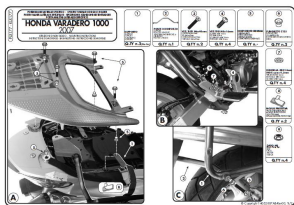

Kappa KLX177 Stelaż Kufrów Bocznych Honda Varadero

Cena :

619,00 zł

Nr katalogowy : **KLX177**

Producent : **Kappa**

Stan magazynowy : **bardzo wysoki**

Średnia ocena :

Stelaż boczny (komplet na obie strony) pod kufry aerodynamiczne Givi V35 lub Kappa K33N

Kappa K LX177

Do Honda:

XL 1000V Varadero / ABS (07 > 12)

Dostępne opcje Kappa KLX177 Stelaż Kufrów Bocznych Honda Varadero

» **Wybierz opcje z listy:** KAPPA STELAŻ KUFRÓW BOCZNYCH MONOKEY SIDE HONDA XL 1000V VARADERO (07-13) - niedostępny, KAPPA STELAŻ KUFRÓW BOCZNYCH MONOKEY SIDE HONDA VARADERO - niedostępny.