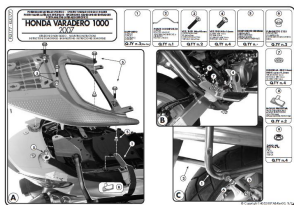

Kappa KLX177 Stelaż Kufrów Bocznych Honda Varadero

Cena :

619,00 zł

Nr katalogowy : **KLX177**

Producent : **Kappa**

Stan magazynowy : **bardzo wysoki**

Średnia ocena :

Stelaż boczny (komplet na obie strony) pod kufry aerodynamiczne Givi V35 lub Kappa K33N

Kappa K_{LX177}

Do Honda:

XL 1000V Varadero / ABS (07 > 12)

Dostępne opcje Kappa KLX177 Stelaż Kufrów Bocznych Honda Varadero

» **Wybierz opcje z listy:** KAPPA STELAŻ KUFRÓW BOCZNYCH MONOKEY SIDE HONDA XL 1000V VARADERO (07-13) - niedostępny, KAPPA STELAŻ KUFRÓW BOCZNYCH MONOKEY SIDE HONDA VARADERO - niedostępny.