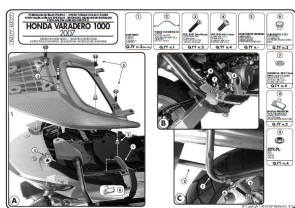

Kappa KLX177 Stelaż Kufrów Bocznych Honda Varadero

Cena :

619,00 zł

Nr katalogowy : **KLX177**

Producent : **Kappa**

Stan magazynowy : **bardzo wysoki**

Średnia ocena :

Stelaż boczny (komplet na obie strony) pod kufry aerodynamiczne Givi V35 lub Kappa K33N

Kappa K LX177

Do Honda:

XL 1000V Varadero / ABS (07 > 12)

Dostępne opcje Kappa KLX177 Stelaż Kufrów Bocznych Honda Varadero

» **Wybierz opcje z listy:** KAPPA STELAŻ KUFRÓW BOCZNYCH MONOKEY SIDE HONDA XL 1000V VARADERO (07-13) - niedostępny, KAPPA STELAŻ KUFRÓW BOCZNYCH MONOKEY SIDE HONDA VARADERO - niedostępny.