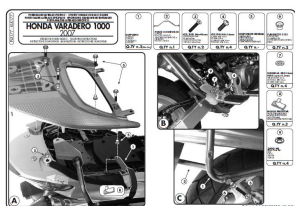

## Kappa KLX177 Stelaż Kufrów Bocznych Honda Varadero

**Cena :**

**619,00 zł**

Nr katalogowy : **KLX177**

Producent : **Kappa**

Stan magazynowy : **bardzo wysoki**

Średnia ocena :

Stelaż boczny (komplet na obie strony) pod kufry aerodynamiczne Givi V35 lub Kappa K33N

**Kappa K** KLX177

Do Honda:

XL 1000V Varadero / ABS (07 > 12)