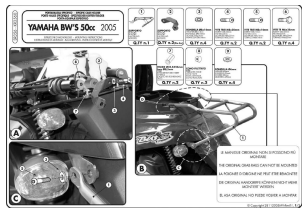

Kappa KR3560 Stelaż centralny Yamaha BWS50

Cena :

254,00 zł

Nr katalogowy : **KR3560**

Producent : **Kappa**

Dostępność : **Dostępny**

Stan magazynowy : **bardzo wysoki**

Średnia ocena :

Kappa KR3560 STELAŻ KUFRA CENTRALNEGO YAMAHA BWS50

Musisz usunąć oryginalne uchwyty, aby zainstalować stelaż.

Specific luggage carrier

You need to remove the original handlebar of the scooter to install it