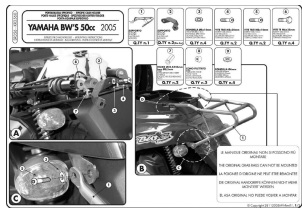

## Kappa KR3560 Stelaż centralny Yamaha BWS50

**Cena :**

**254,00 zł**

Nr katalogowy : **KR3560**

Producent : **Kappa**

Dostępność : **Dostępny**

Stan magazynowy : **bardzo wysoki**

Średnia ocena :

Kappa KR3560 STELAŻ KUFRA CENTRALNEGO YAMAHA BWS50

Musisz usunąć oryginalne uchwyty, aby zainstalować stelaż.

Specific luggage carrier

You need to remove the original handlebar of the scooter to install it