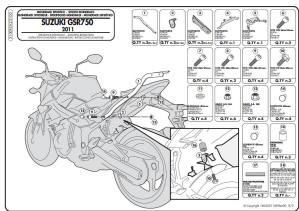

Kappa KZ3100 Stelaż centralny Suzuki Gsr 750 (11)

Cena :

449,00 zł

Nr katalogowy : **KZ3100**

Producent : **Kappa**

Stan magazynowy : **bardzo wysoki**

Średnia ocena :

Kappa KZ3100 STELAŻ KUFRA CENTRALNEGO SUZUKI GSR 750 (11)

Pasuje zarówno z płytą KM5 MONOKEY jak i KM5M, KM6M MONOLOCK.

Specific Monorack arms

It can be combined both with the MONOKEY® plate KM5 or MONOLOCK® plates KM5M, KM6M

Dostępne opcje Kappa KZ3100 Stelaż centralny Suzuki Gsr 750 (11)