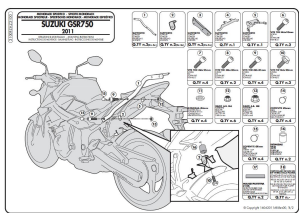

## Kappa KZ3100 Stelaż centralny Suzuki Gsr 750 (11)

**Cena :**

**449,00 zł**

Nr katalogowy : **KZ3100**

Producent : **Kappa**

Stan magazynowy : **bardzo wysoki**

Średnia ocena :

Kappa KZ3100 STELAŻ KUFRA CENTRALNEGO SUZUKI GSR 750 (11)

Pasuje zarówno z płytą KM5 MONOKEY jak i KM5M, KM6M MONOLOCK.

Specific Monorack arms

*It can be combined both with the MONOKEY® plate KM5 or MONOLOCK® plates KM5M, KM6M*