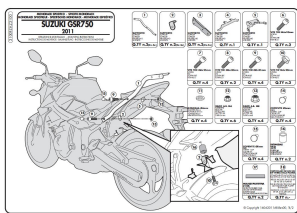

## Kappa KZ3100 Stelaż centralny Suzuki Gsr 750 (11)

**Cena :**

**449,00 zł**

Nr katalogowy : **KZ3100**

Producent : **Kappa**

Stan magazynowy : **bardzo wysoki**

Średnia ocena :

Kappa KZ3100 STELAŻ KUFRA CENTRALNEGO SUZUKI GSR 750 (11)

Pasuje zarówno z płytą KM5 MONOKEY jak i KM5M, KM6M MONOLOCK.

Specific Monorack arms

*It can be combined both with the MONOKEY® plate KM5 or MONOLOCK® plates KM5M, KM6M*