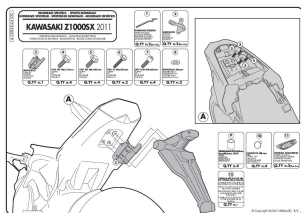

## Kappa KZ4100 Stelaż centralny Kawasaki Z 1000 Sx (11)

**Cena :**

**539,00 zł**

Nr katalogowy : **KZ4100**

Producent : **Kappa**

Stan magazynowy : **bardzo wysoki**

Średnia ocena :

### Stelaż pod kufer centralny Kappa KZ4100 doZ 1000 SX (11 > 17) MONOKEY lub MONOLOCK

Stelaż pasuje do motocykla:

- Kawasaki Z 1000 SX (11 > 17)

Płyta montażowa NIE wchodzi w skład zestawu.

Pasujące płyty system MONOLOCK: kM5M lub kM6M

Pasujące płyty system MONOKEY: kM5, kM7, M8A lub M8B

Stelaż ten nie jest kompatybilny z oryginalnymi mocowaniami kufrów bocznych kawasaki.

Wyjaśnienie systemu mocowań:

System MONOLOCK - stosuje się do mniejszych motocykli/skuterów, przystosowany pod mniejsze obciążenie.