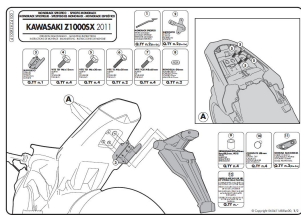

Kappa KZ4100 Stelaż centralny Kawasaki Z 1000 Sx (11)

Cena :

539,00 zł

Nr katalogowy : **KZ4100**

Producent : **Kappa**

Stan magazynowy : **bardzo wysoki**

Średnia ocena :

Stelaż pod kufer centralny Kappa KZ4100 doZ 1000 SX (11 > 17) MONOKEY lub MONOLOCK

Stelaż pasuje do motocykla:

- Kawasaki Z 1000 SX (11 > 17)

Płyta montażowa NIE wchodzi w skład zestawu.

Pasujące płyty system MONOLOCK: kM5M lub kM6M

Pasujące płyty system MONOKEY: kM5, kM7, M8A lub M8B

Stelaż ten nie jest kompatybilny z oryginalnymi mocowaniami kufrów bocznych kawasaki.

Wyjaśnienie systemu mocowań:

System MONOLOCK - stosuje się do mniejszych motocykli/skuterów, przystosowany pod mniejsze obciążenie.

System MONOKEY - stosuje się do większych motocykli, przystosowany do większych obciążeń.