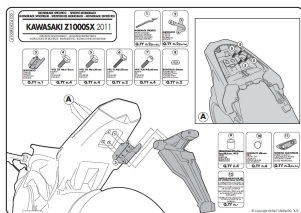

Kappa KZ4100 Stelaż centralny Kawasaki Z 1000 Sx (11)

Cena :

539,00 zł

Nr katalogowy : **KZ4100**

Producent : **Kappa**

Stan magazynowy : **bardzo wysoki**

Średnia ocena :

Stelaż pod kufer centralny Kappa KZ4100 doZ 1000 SX (11 > 17) MONOKEY lub MONOLOCK

Stelaż pasuje do motocykla:

- Kawasaki Z 1000 SX (11 > 17)

Płyta montażowa NIE wchodzi w skład zestawu.

Pasujące płyty system MONOLOCK: kM5M lub kM6M

Pasujące płyty system MONOKEY: kM5, kM7, M8A lub M8B

Stelaż ten nie jest kompatybilny z oryginalnymi mocowaniami kufrów bocznych kawasaki.

Wyjaśnienie systemu mocowań:

System MONOLOCK - stosuje się do mniejszych motocykli/skuterów, przystosowany pod mniejsze obciążenie.

System MONOKEY - stosuje się do większych motocykli, przystosowany do większych obciążeń.