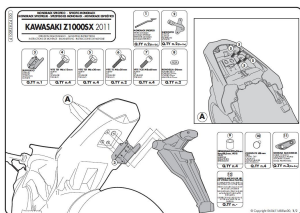

Kappa KZ4100 Stelaż centralny Kawasaki Z 1000 Sx (11)

Cena :

539,00 zł

Nr katalogowy : **KZ4100**

Producent : **Kappa**

Stan magazynowy : **bardzo wysoki**

Średnia ocena :

Stelaż pod kufer centralny Kappa KZ4100 doZ 1000 SX (11 > 17) MONOKEY lub MONOLOCK

Stelaż pasuje do motocykla:

- Kawasaki Z 1000 SX (11 > 17)

Płyta montażowa NIE wchodzi w skład zestawu.

Pasujące płyty system MONOLOCK: kM5M lub kM6M

Pasujące płyty system MONOKEY: kM5, kM7, M8A lub M8B

Stelaż ten nie jest kompatybilny z oryginalnymi mocowaniami kufrów bocznych kawasaki.

Wyjaśnienie systemu mocowań:

System MONOLOCK - stosuje się do mniejszych motocykli/skuterów, przystosowany pod mniejsze obciążenie.

System MONOKEY - stosuje się do większych motocykli, przystosowany do większych obciążeń.