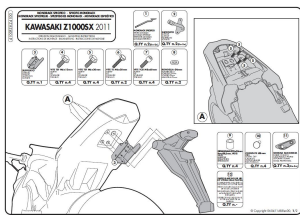

## Kappa KZ4100 Stelaż centralny Kawasaki Z 1000 Sx (11)

**Cena :**

**539,00 zł**

Nr katalogowy : **KZ4100**

Producent : **Kappa**

Stan magazynowy : **bardzo wysoki**

Średnia ocena :

### Stelaż pod kufer centralny Kappa KZ4100 doZ 1000 SX (11 > 17) MONOKEY lub MONOLOCK

Stelaż pasuje do motocykla:

- Kawasaki Z 1000 SX (11 > 17)

Płyta montażowa NIE wchodzi w skład zestawu.

Pasujące płyty system MONOLOCK: kM5M lub kM6M

Pasujące płyty system MONOKEY: kM5, kM7, M8A lub M8B

Stelaż ten nie jest kompatybilny z oryginalnymi mocowaniami kufrów bocznych kawasaki.

Wyjaśnienie systemu mocowań:

System MONOLOCK - stosuje się do mniejszych motocykli/skuterów, przystosowany pod mniejsze obciążenie.