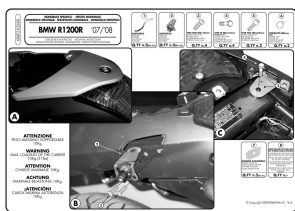

Stelaż centralny Kappa kz688 do BMW R 1200 R 06-10

Cena :

349,00 zł

Nr katalogowy : **KZ688**

Producent : **Kappa**

Stan magazynowy : **bardzo wysoki**

Średnia ocena :

Stelaż centralny Kappa kz688 do BMW R 1200 R 06-10 pod kufry w systemie MONOLOCK oraz MONOKEY

Stelaż pasuje do motocykla:

- BMW R 1200 R (06 > 10)

Pasujące płyty montażowe:

w systemie MONOKEY: M5, M7, M8A, M8B

w systemie MONOLOCK: M5M, M6M

lub ich odpowiedniki z kappa.

Płyta montażowa pod kufer nie wchodzi w skład zestawu - można ją dokupić na innych naszych aukcjach.

Uwaga! Stelaż nie jest kompatybilny z oryginalnymi stelażami kufrów bocznych.

Stosowany zamiennie z Givi 688fz.

Wyjaśnienie systemu mocowań:

System MONOLOCK - stosuje się do mniejszych motocykli/skuterów, przystosowany pod mniejsze obciążenie.

System MONOKEY - stosuje się do większych motocykli, przystosowany do większych obciążeń.

Dostępne opcje Stelaż centralny Kappa kz688 do BMW R 1200 R 06-10

» **Wybierz opcje z listy:** [KAPPA STELAŻ KUFRA CENTRALNEGO BMW R 1200R \(06-10\) \(BEZ PŁYTY \)](#) - dostępny.