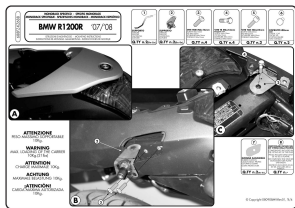

Stelaż centralny Kappa kz688 do BMW R 1200 R 06-10

Cena :

349,00 zł

Nr katalogowy : **KZ688**

Producent : **Kappa**

Stan magazynowy : **bardzo wysoki**

Średnia ocena :

Stelaż centralny Kappa kz688 do BMW R 1200 R 06-10 pod kufry w systemie MONOLOCK oraz MONOKEY

Stelaż pasuje do motocykla:

- BMW R 1200 R (06 > 10)

Pasujące płyty montażowe:

w systemie MONOKEY: M5, M7, M8A, M8B

w systemie MONOLOCK: M5M, M6M

lub ich odpowiedniki z kappa.

Płyta montażowa pod kufer nie wchodzi w skład zestawu - można ją dokupić na innych naszych aukcjach.

Uwaga! Stelaż nie jest kompatybilny z oryginalnymi stelażami kufrów bocznych.

Stosowany zamiennie z Givi 688fz.

Wyjaśnienie systemu mocowań:

System MONOLOCK - stosuje się do mniejszych motocykli/skuterów, przystosowany pod mniejsze obciążenie.

System MONOKEY - stosuje się do większych motocykli, przystosowany do większych obciążeń.

Dostępne opcje Stelaż centralny Kappa kz688 do BMW R 1200 R 06-10

» **Wybierz opcje z listy:** [KAPPA STELAŻ KUFRA CENTRALNEGO BMW R 1200R \(06-10\) \(BEZ PŁYTY \)](#) - niedostępny.