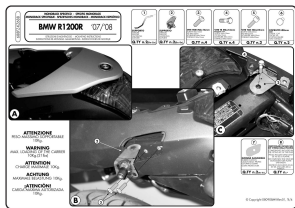

Stelaż centralny Kappa kz688 do BMW R 1200 R 06-10

Cena :

349,00 zł

Nr katalogowy : **KZ688**

Producent : **Kappa**

Stan magazynowy : **bardzo wysoki**

Średnia ocena :

Stelaż centralny Kappa kz688 do BMW R 1200 R 06-10 pod kufry w systemie MONOLOCK oraz MONOKEY

Stelaż pasuje do motocykla:

- BMW R 1200 R (06 > 10)

Pasujące płyty montażowe:

w systemie MONOKEY: M5, M7, M8A, M8B

w systemie MONOLOCK: M5M, M6M

lub ich odpowiedniki z kappa.

Płyta montażowa pod kufer nie wchodzi w skład zestawu - można ją dokupić na innych naszych aukcjach.

Uwaga! Stelaż nie jest kompatybilny z oryginalnymi stelażami kufrów bocznych.

Stosowany zamiennie z Givi 688fz.

Wyjaśnienie systemu mocowań:

System MONOLOCK - stosuje się do mniejszych motocykli/skuterów, przystosowany pod mniejsze obciążenie.

System MONOKEY - stosuje się do większych motocykli, przystosowany do większych obciążeń.

Dostępne opcje Stelaż centralny Kappa kz688 do BMW R 1200 R 06-10

» **Wybierz opcje z listy:** [KAPPA STELAŻ KUFRA CENTRALNEGO BMW R 1200R (06-10) (BEZ PŁYTY)](#) - niedostępny.