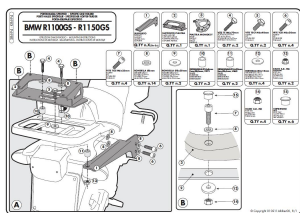

Kappa KR694 stelaż centralny Monokey R 1100 GS

Cena :

484,00 zł

Nr katalogowy : **KR694**

Producent : **Kappa**

Stan magazynowy : **bardzo wysoki**

Średnia ocena :

Stelaż Kappa KR694 , potrzebny do zamontowania kufra centralnego w systemie MONOKEY

Do motocykla BMW:

R 1100 GS (94 > 03)

PŁYTA MONOKEY WCHODZI W SKŁAD STELAŻA.

Dostępne opcje Kappa KR694 stelaż centralny Monokey R 1100 GS

» **Wybierz opcje z listy:** [KAPPA STELAŻ KUFRA CENTRALNEGO BMW R 1100GS \(94-99\), R 1150GS \(00-03\) \(Z PŁYTA MONOKEY \)](#) - dostępny.