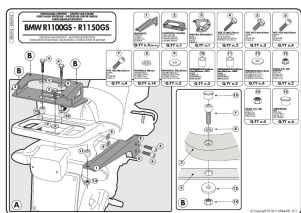

Kappa KR694 stelaż centralny Monokey R 1100 GS

Cena :

484,00 zł

Nr katalogowy : **KR694**

Producent : **Kappa**

Stan magazynowy : **bardzo wysoki**

Średnia ocena :

Stelaż Kappa KR694 , potrzebny do zamontowania kufra centralnego w systemie MONOKEY

Do motocykla BMW:

R 1100 GS (94 > 03)

PŁYTA MONOKEY WCHODZI W SKŁAD STELAŻA.

Dostępne opcje Kappa KR694 stelaż centralny Monokey R 1100 GS

» **Wybierz opcje z listy:** [KAPPA STELAŻ KUFRA CENTRALNEGO BMW R 1100GS \(94-99\), R 1150GS \(00-03\) \(Z PŁYTAŃ MONOKEY \) - dostępny.](#)