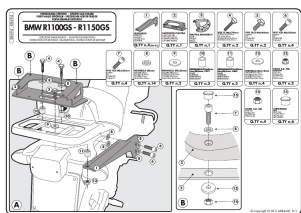

## Kappa KR694 stelaż centralny Monokey R 1100 GS

**Cena :**

**484,00 zł**

Nr katalogowy : **KR694**

Producent : **Kappa**

Stan magazynowy : **bardzo wysoki**

Średnia ocena :

**Stelaż Kappa KR694 , potrzebny do zamontowania kufra centralnego w systemie MONOKEY**

**Do motocykla BMW:**

**R 1100 GS (94 > 03)**

**PŁYTA MONOKEY WCHODZI W SKŁAD STELAŻA.**

**Dostępne opcje Kappa KR694 stelaż centralny Monokey R 1100 GS**

» **Wybierz opcje z listy:** [KAPPA STELAŻ KUFRA CENTRALNEGO BMW R 1100GS \(94-99\), R 1150GS \(00-03\) \( Z PŁYTA MONOKEY \)](#) - niedostępny.