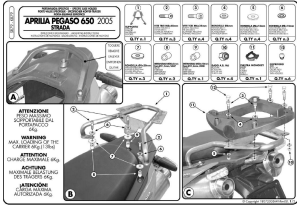

Kappa KR79 Stelaż centralny Aprilia Pegaso 650

Cena :

369,00 zł

Nr katalogowy : **KR79**

Producent : **Kappa**

Dostępność : **Dostępny**

Stan magazynowy : **bardzo wysoki**

Średnia ocena :

Kappa KR79 STELAŻ KUFRA CENTRALNEGO APRILIA PEGASO 650
Kompletny z płytą KM5. Maksymalne obciążenie 6kg. Kolor: czarny.

Specific luggage carrier for MONOKEY® top-cases
Complete with KM5 plate / max loading of the carrier: 6 kg / black colour