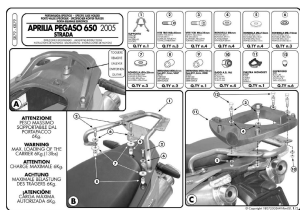

Kappa KR79 Stelaż centralny Aprilia Pegaso 650

Cena :

369,00 zł

Nr katalogowy : **KR79**

Producent : **Kappa**

Dostępność : **Dostępny**

Stan magazynowy : **bardzo wysoki**

Średnia ocena :

Kappa KR79 STELAŻ KUFRA CENTRALNEGO APRILIA PEGASO 650
Kompletny z płytą KM5. Maksymalne obciążenie 6kg. Kolor: czarny.

Specific luggage carrier for MONOKEY® top-cases
Complete with KM5 plate / max loading of the carrier: 6 kg / black colour