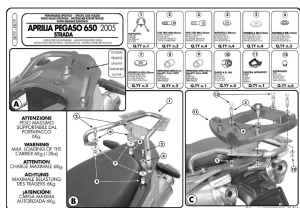

Kappa KR79 Stelaż centralny Aprilia Pegaso 650

Cena :

369,00 zł

Nr katalogowy : **KR79**

Producent : **Kappa**

Dostępność : **Dostępny**

Stan magazynowy : **bardzo wysoki**

Średnia ocena :

Kappa KR79 STELAŻ KUFRA CENTRALNEGO APRILIA PEGASO 650
Kompletny z płytą KM5. Maksymalne obciążenie 6kg. Kolor: czarny.

Specific luggage carrier for MONOKEY® top-cases
Complete with KM5 plate / max loading of the carrier: 6 kg / black colour