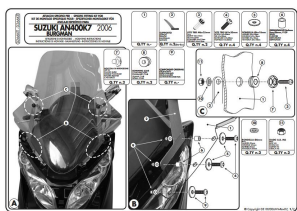

GIVI D266KIT KIT MONTAZOWY SZYBY 266DT SUZUKI BURGMAN 400K7**Cena :****115,00 zł**Nr katalogowy : **GID266KIT**Producent : **Givi**Dostępność : **Dostępność - 3 dni**Stan magazynowy : **bardzo wysoki**

Średnia ocena :

GIVI KIT MONTAZOWY SZYBY 266DT SUZUKI BURGMAN 400K7 D266KIT

wymiary szyby:
wysokość:84cm
szerokość:68cm

Dostępne opcje GIVI D266KIT KIT MONTAZOWY SZYBY 266DT SUZUKI BURGMAN 400K7

» **Wybierz opcje z listy:** GIVI KIT SPOILER/ KIT MOCUJĄCY SUZ,BURGMAN 400K7 400 K7 - niedostępny, GIVI ZESTAW DO SZYBY SUZ.BURGMAN 400K7 - niedostępny, GIVI ZESTAW DO SZYBY SUZ.BURGMAN 400K7 - niedostępny.