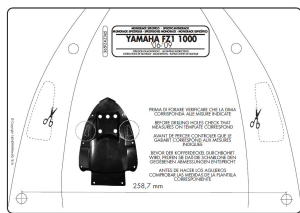

## Kappa 365KIT Zestaw Mocujący Do KLX359

**Cena :**

**99,00 zł**

Nr katalogowy : **365KIT**

Producent : **Kappa**

Dostępność : **Dostępny**

Stan magazynowy : **bardzo wysoki**

Średnia ocena :

Kappa 365KIT ZESTAW MOCUJĄCY DO KLX359

Sugerujemy dopasować mniejsze kufrы MONOLOCK® w połączeniu z płytami KM5M lub KM6M. Maksymalne pojemność kuфра dla mocowania to 35 litrów. Maksymalne obciążenie 6kg.

Specific Monorack arms

It is suggested the fitting of smaller MONOLOCK® cases combined with the plates: KM5M or KM6M / it requires fitment of cases up to 35 ltr. / max load allowed: 6 kg