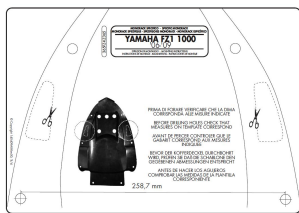

## Kappa 365KIT Zestaw Mocujący Do KLX359

**Cena :**

**99,00 zł**

Nr katalogowy : **365KIT**

Producent : **Kappa**

Dostępność : **Dostępny**

Stan magazynowy : **bardzo wysoki**

Średnia ocena :

Kappa 365KIT ZESTAW MOCUJĄCY DO KLX359

Sugerujemy dopasować mniejsze kufrы MONOLOCK® w połączeniu z płytami KM5M lub KM6M. Maksymalne pojemność kuфра dla mocowania to 35 litrów. Maksymalne obciążenie 6kg.

Specific Monorack arms

It is suggested the fitting of smaller MONOLOCK® cases combined with the plates: KM5M or KM6M / it requires fitment of cases up to 35 ltr. / max load allowed: 6 kg