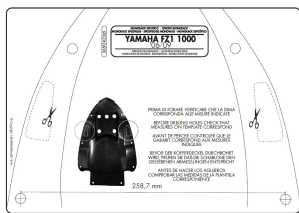

Kappa 365KIT Zestaw Mocujący Do KLX359

Cena :

99,00 zł

Nr katalogowy : **365KIT**

Producent : **Kappa**

Dostępność : **Dostępny**

Stan magazynowy : **bardzo wysoki**

Średnia ocena :

Kappa 365KIT ZESTAW MOCUJĄCY DO KLX359

Sugerujemy dopasować mniejsze kufrы MONOLOCK® w połączeniu z płytami KM5M lub KM6M. Maksymalne pojemność kuфра dla mocowania to 35 litrów. Maksymalne obciążenie 6kg.

Specific Monorack arms

It is suggested the fitting of smaller MONOLOCK® cases combined with the plates: KM5M or KM6M / it requires fitment of cases up to 35 ltr. / max load allowed: 6 kg

Dostępne opcje Kappa 365KIT Zestaw Mocujący Do KLX359