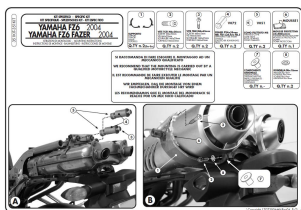

Kappa 351KIT Zestaw Mocujący Do KL351/KLX351

Cena :

189,00 zł

Nr katalogowy : **351KIT**

Producent : **Kappa**

Dostępność : **Dostępny**

Stan magazynowy : **bardzo wysoki**

Średnia ocena :

Kappa 351KIT ZESTAW MOCUJĄCY DO KL351/KLX351

Umożliwia montaż KL360 i TE351K bez użycia Monorack.

Specific kit to install the KL360 and TE351K without the Monorack

Dostępne opcje Kappa 351KIT Zestaw Mocujący Do KL351/KLX351

» **Wybierz opcje z listy:** KAPPA ADAPTER DO ZAMONTOWANIA STELAŻY BOCZNYCH KL351 ORAZ TE351K BEZ UŻYCIA STELAŻA CENTRALNEGO - niedostępny.

Watermark