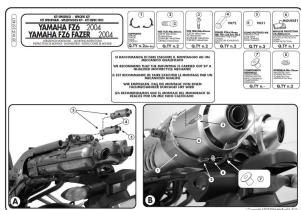

Kappa 351KIT Zestaw Mocujący Do KL351/KLX351

Cena :

189,00 zł

Nr katalogowy : **351KIT**

Producent : **Kappa**

Dostępność : **Dostępny**

Stan magazynowy : **bardzo wysoki**

Średnia ocena :

Kappa 351KIT ZESTAW MOCUJĄCY DO KL351/KLX351

Umożliwia montaż KL360 i TE351K bez użycia Monorack.

Specific kit to install the KL360 and TE351K without the Monorack

Dostępne opcje Kappa 351KIT Zestaw Mocujący Do KL351/KLX351

» **Wybierz opcje z listy:** KAPPA ADAPTER DO ZAMONTOWANIA STELAŻA BOCZNEGO KL351 ORAZ TE351K BEZ UŻYCIA STELAŻA CENTRALNEGO - niedostępny, KAPPA ADAPTER DO ZAMONTOWANIA STELAŻY BOCZNYCH KL351 ORAZ TE351K BEZ UŻYCIA STELAŻA CENTRALNEGO - niedostępny.