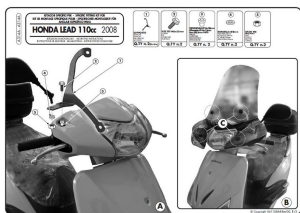

Givi A314A MOCOWANIE SZYBY 314A

Cena :

173,00 zł

Nr katalogowy : **A314A**

Producent : **Givi**

Stan magazynowy : **bardzo wysoki**

Średnia ocena :

Zestaw mocujący A314A do szyby Givi 314A