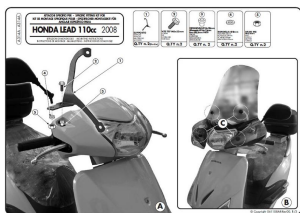

Givi A314A MOCOWANIE SZYBY 314A

Cena :

189,00 zł

Nr katalogowy : **A314A**

Producent : **Givi**

Stan magazynowy : **bardzo wysoki**

Średnia ocena :

Zestaw mocujący A314A do szyby Givi 314A