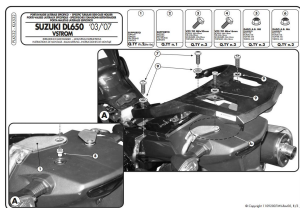

## Kappa KLX532 Stelaż boczny Suzuki DL650 V-STROM

**Cena :**

**649,00 zł**

Nr katalogowy : **KLX532**

Producent : **Kappa**

Stan magazynowy : **bardzo wysoki**

Średnia ocena :

Stelaż boczny (komplet na obie strony) pod kufry aerodynamiczne Givi V35 lub Kappa K33N