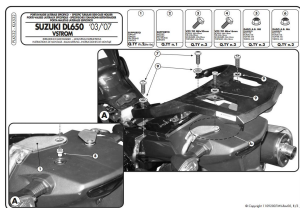

Kappa KLX532 Stelaż boczny Suzuki DL650 V-STROM

Cena :

649,00 zł

Nr katalogowy : **KLX532**

Producent : **Kappa**

Stan magazynowy : **bardzo wysoki**

Średnia ocena :

Stelaż boczny (komplet na obie strony) pod kufry aerodynamiczne Givi V35 lub Kappa K33N