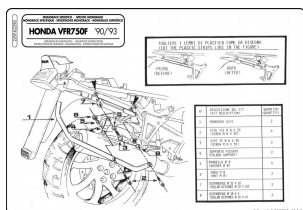

Kappa K2290 Stelaż centralny Honda Vfr 750F

Cena :

269,00 zł

Nr katalogowy : **K2290**

Producent : **Kappa**

Stan magazynowy : **bardzo wysoki**

Średnia ocena :

Kappa K2290 STELA KUFRA CENTRALNEGO HONDA VFR 750F

Kompatybilny jedynie z płytą K553N albo MKN

Specific Monorack arms

It can be combined only with K553N or MKN plates

Dostępne opcje Kappa K2290 Stelaż centralny Honda Vfr 750F

» **Wybierz opcje z listy:** [KAPPA STELAŻ KUFRA CENTRALNEGO HONDA VFR 750F \(90-93\) \(BEZ PŁYTY \)](#) - niedostępny.