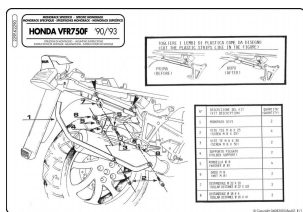

Kappa K2290 Stelaż centralny Honda Vfr 750F

Cena :

269,00 zł

Nr katalogowy : **K2290**

Producent : **Kappa**

Stan magazynowy : **bardzo wysoki**

Średnia ocena :

Kappa K2290 STELA KUFRA CENTRALNEGO HONDA VFR 750F

Kompatybilny jedynie z płytą K553N albo MKN

Specific Monorack arms

It can be combined only with K553N or MKN plates

Dostępne opcje Kappa K2290 Stelaż centralny Honda Vfr 750F

» **Wybierz opcje z listy:** [KAPPA STELAŻ KUFRA CENTRALNEGO HONDA VFR 750F \(90-93\) \(BEZ PŁYTY \)](#) - niedostępny.