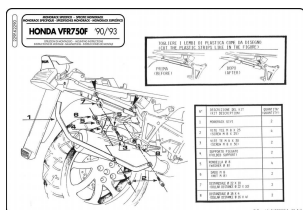

## Kappa K2290 Stelaż centralny Honda Vfr 750F

**Cena :**

**269,00 zł**

Nr katalogowy : **K2290**

Producent : **Kappa**

Stan magazynowy : **bardzo wysoki**

Średnia ocena :

Kappa K2290 STELA KUFRA CENTRALNEGO HONDA VFR 750F

Kompatybilny jedynie z płytą K553N albo MKN

Specific Monorack arms

*It can be combined only with K553N or MKN plates*