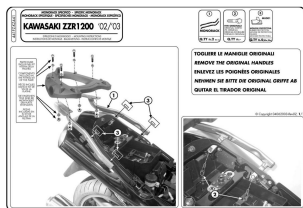

Stelaż Kappa KZ441 Kawasaki ZZR 1200 02-05

Cena :

289,00 zł

Nr katalogowy : **KZ441**

Producent : **Kappa**

Stan magazynowy : **bardzo wysoki**

Średnia ocena :

Stelaż centralny Kappa KZ441 do ZZR 1200 (02 > 05)

pod kufry w systemie MONOLOCK oraz MONOKEY

Stelaż pasuje do motocykla:

- Yamaha ZZR 1200 (02 > 05)

Pasujące płyty montażowe:

w systemie MONOKEY: M5, M7, M8A, M8B

w systemie MONOLOCK: M5M, M6M

lub ich odpowiedniki z kappa.

Płyta montażowa pod kufer **nie wchodzi w skład zestawu** - można ją dokupić na innych naszych aukcjach.

Uwaga!

Przy zastosowaniu płyty M8A i M8B nie będzie możliwe zamontowanie świateł stop w kufrze bądź zdalne sterowanie kufra.

Uwaga!

By zamontować stelaż należy odkręcić boczne uchwyty pasażera (rączki). Stelaż sam w sobie zastępuje te uchwyty.

Stosowany zamiennie z Givi **441FZ**.

Wyjaśnienie systemu mocowań:

System MONOLOCK - stosuje się do mniejszych motocykli/skuterów, przystosowany pod mniejsze obciążenie.

System MONOKEY - stosuje się do większych motocykli, przystosowany do większych obciążeń.

Dostępne opcje Stelaż Kappa KZ441 Kawasaki ZZR 1200 02-05

» **Wybierz opcje z listy:** [KAPPA STELAŻ KUFRA CENTRALNEGO KAWASAKI ZZR 1200 (02-05) (BEZ PŁYTY)](#) - niedostępny.