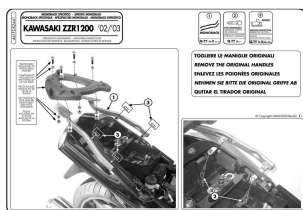

Stelaż Kappa KZ441 Kawasaki ZZR 1200 02-05

Cena :

289,00 zł

Nr katalogowy : **KZ441**

Producent : **Kappa**

Stan magazynowy : **bardzo wysoki**

Średnia ocena :

Stelaż centralny Kappa KZ441 do ZZR 1200 (02 > 05)

pod kufry w systemie MONOLOCK oraz MONOKEY

Stelaż pasuje do motocykla:

- Yamaha ZZR 1200 (02 > 05)

Pasujące płyty montażowe:

w systemie MONOKEY: M5, M7, M8A, M8B

w systemie MONOLOCK: M5M, M6M

lub ich odpowiedniki z kappa.

Płyta montażowa pod kufer **nie wchodzi w skład zestawu** - można ją dokupić na innych naszych aukcjach.

Uwaga!

Przy zastosowaniu płyty M8A i M8B nie będzie możliwe zamontowanie świateł stop w kufrze bądź zdalne sterowanie kufra.

Uwaga!

By zamontować stelaż należy odkręcić boczne uchwyty pasażera (rączki). Stelaż sam w sobie zastępuje te uchwyty.

Stosowany zamiennie z Givi **441FZ**.

Wyjaśnienie systemu mocowań:

System MONOLOCK - stosuje się do mniejszych motocykli/skuterów, przystosowany pod mniejsze obciążenie.

System MONOKEY - stosuje się do większych motocykli, przystosowany do większych obciążeń.

Dostępne opcje Stelaż Kappa KZ441 Kawasaki ZZR 1200 02-05

» **Wybierz opcje z listy:** KAPPA STELAŻ KUFRA CENTRALNEGO KAWASAKI ZZR 1200 (02-05) (BEZ PŁYTY) - niedostępny, KAPPA STELAŻ KUFRA CENTRALNEGO KAWASAKI ZZR 1200 (02-05) (BEZ PŁYTY) - WYCOFANY Z OFERTY - niedostępny.