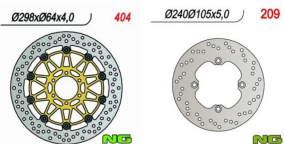

**NG TARCZA HAMULCA PRZÓD YAMAHA FZS600****Cena :****619,50 zł**Nr katalogowy : **NG404**Producent : **NG**Stan magazynowy : **poniżej średniego**

Średnia ocena :

YAMAHA- FZR 600 R (89-95), FZS 600 FAZER (98-03), FZ 750 GENESIS (89-92), TDM 850 (91-01), TRX 850 (95-00), FJ 1200 (88-95) CAGIVA- RAPTOR 650 (00-05), RAPTOR 1000 (00-05) TARCZA PŁYWAJĄCA

**Dostępne opcje NG TARCZA HAMULCA PRZÓD YAMAHA FZS600**

» **Wybierz opcje z listy:** NG TARCZA HAMULCOWA PRZÓD YAMAHA FZS600 '98-'03, TDM850 '91-'01 (298x64x4) PŁYWAJĄCA - dostępny, NG TARCZA HAMULCOWA PRZÓD YAMAHA FZS600 '98-'03, TDM850 '91-'01 (298x64x4) - niedostępny.