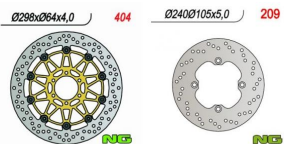

NG TARCZA HAMULCA PRZÓD YAMAHA FZS600**Cena :****619,50 zł**Nr katalogowy : **NG404**Producent : **NG**Stan magazynowy : **poniżej średniego**

Średnia ocena :

YAMAHA- FZR 600 R (89-95), FZS 600 FAZER (98-03), FZ 750 GENESIS (89-92), TDM 850 (91-01), TRX 850 (95-00), FJ 1200 (88-95) CAGIVA- RAPTOR 650 (00-05), RAPTOR 1000 (00-05) TARCZA PŁYWAJĄCA

Dostępne opcje NG TARCZA HAMULCA PRZÓD YAMAHA FZS600

» **Wybierz opcje z listy:** NG TARCZA HAMULCOWA PRZÓD YAMAHA FZS600 '98-'03, TDM850 '91-'01 (298x64x4) PŁYWAJĄCA - dostępny, NG TARCZA HAMULCOWA PRZÓD YAMAHA FZS600 '98-'03, TDM850 '91-'01 (298x64x4) - niedostępny.