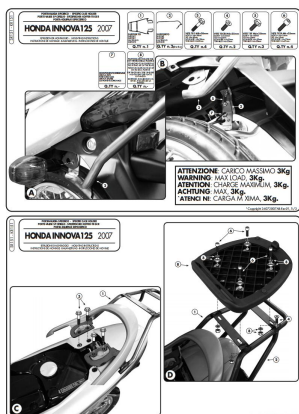

## Kappa KR15 Stelaż centralny Honda Deauville 650

**Cena :**

**379,00 zł**

Nr katalogowy : **KR15**

Producent : **Kappa**

Dostępność : **Dostępny**

Stan magazynowy : **bardzo wysoki**

Średnia ocena :

KR15 KAPPA STELAŻ KUFRA CENTRALNEGO HONDA DEAUVILLE 650