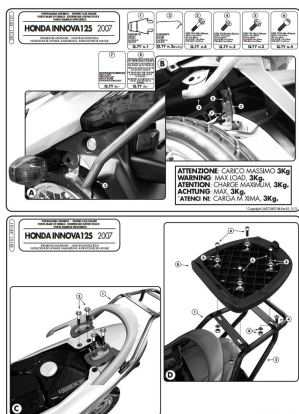

Kappa KR15 Stelaż centralny Honda Deauville 650

Cena :

379,00 zł

Nr katalogowy : **KR15**

Producent : **Kappa**

Dostępność : **Dostępny**

Stan magazynowy : **bardzo wysoki**

Średnia ocena :

KR15 KAPPA STELAŻ KUFRA CENTRALNEGO HONDA DEAUVILLE 650

Dostępne opcje Kappa KR15 Stelaż centralny Honda Deauville 650

» **Wybierz opcje z listy:** [KAPPA STELAŻ KUFRA CENTRALNEGO HONDA NT 650V DEAUVILLE \(98-05 \) \(Z PŁYTAŃ MONOKEY \) - niedostępny.](#)