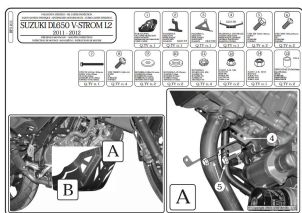

Kappa RP3101 osłona miski olejowej DL 650

Cena :

649,00 zł

Nr katalogowy : **RP3101**

Producent : **Kappa**

Stan magazynowy : **bardzo wysoki**

Średnia ocena :

Kappa RP3101 - osłona miski olejowej

Do motocykla Suzuki:

DL 650 V-Strom L2-L3-L4-L5-L6 (11 > 16)

DL 650 V-Strom (17)

Uwaga! Producent sugeruje montaż przez wykwalifikowanego mechanika.

Watermark