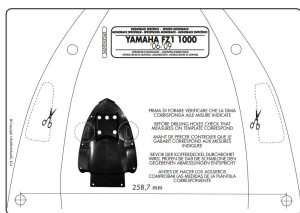

Kappa KZ365 Stelaż Central. Yamaha FZ1 1000(06-15)**Cena :****289,00 zł**Nr katalogowy : **KZ365**Producent : **Kappa**Dostępność : **Dostępny**Stan magazynowy : **bardzo wysoki**

Średnia ocena :

KZ365 KAPPA STELAŻ KUFRA CENTRALNEGO YAMAHA FZ1

Specific Monorack arms

It is suggested the fitting of smaller MONOLOCK® cases combined with the plates: KM5M or KM6M / it requires fitment of cases up to 35 ltr. / max load allowed: 6 kg

Dostępne opcje Kappa KZ365 Stelaż Central. Yamaha FZ1 1000(06-15)