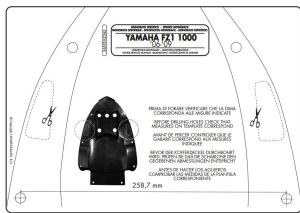

## Kappa KZ365 Stelaż Central. Yamaha FZ1 1000(06-15)

**Cena :**

**284,00 zł**

Nr katalogowy : **KZ365**

Producent : **Kappa**

Dostępność : **Dostępny**

Stan magazynowy : **bardzo wysoki**

Średnia ocena :

KZ365 KAPPA STELAŻ KUFRA CENTRALNEGO YAMAHA FZ1

Specific Monorack arms

*It is suggested the fitting of smaller MONOLOCK® cases combined with the plates: KM5M or KM6M / it requires fitment of cases up to 35 ltr. / max load allowed: 6 kg*