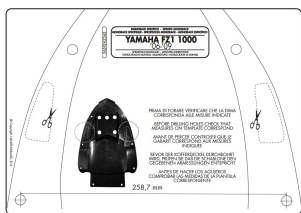

## Kappa KZ365 Stelaż Central. Yamaha FZ1 1000(06-15)

**Cena :**

**284,00 zł**

Nr katalogowy : **KZ365**

Producent : **Kappa**

Dostępność : **Dostępny**

Stan magazynowy : **bardzo wysoki**

Średnia ocena :

KZ365 KAPPA STELAŻ KUFRA CENTRALNEGO YAMAHA FZ1

Specific Monorack arms

*It is suggested the fitting of smaller MONOLOCK® cases combined with the plates: KM5M or KM6M / it requires fitment of cases up to 35 ltr. / max load allowed: 6 kg*