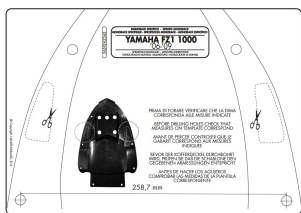

Kappa KZ365 Stelaż Central. Yamaha FZ1 1000(06-15)

Cena :

284,00 zł

Nr katalogowy : **KZ365**

Producent : **Kappa**

Dostępność : **Dostępny**

Stan magazynowy : **bardzo wysoki**

Średnia ocena :

KZ365 KAPPA STELAŻ KUFRA CENTRALNEGO YAMAHA FZ1

Specific Monorack arms

It is suggested the fitting of smaller MONOLOCK® cases combined with the plates: KM5M or KM6M / it requires fitment of cases up to 35 ltr. / max load allowed: 6 kg