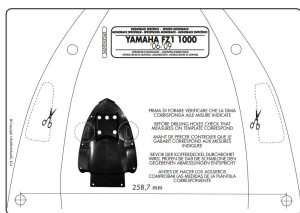

Kappa KZ365 Stelaż Central. Yamaha FZ1 1000(06-15)

Cena :

289,00 zł

Nr katalogowy : **KZ365**

Producent : **Kappa**

Dostępność : **Dostępny**

Stan magazynowy : **bardzo wysoki**

Średnia ocena :

KZ365 KAPPA STELAŻ KUFRA CENTRALNEGO YAMAHA FZ1

Specific Monorack arms

It is suggested the fitting of smaller MONOLOCK® cases combined with the plates: KM5M or KM6M / it requires fitment of cases up to 35 ltr. / max load allowed: 6 kg