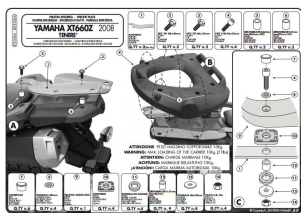

Kappa K333M Stelaż Yamaha XT660Z/Tenere 08-16

Cena :

309,00 zł

Nr katalogowy : **K333M**

Producent : **Kappa**

Stan magazynowy : **bardzo wysoki**

Średnia ocena :

Stelaż z płytą Kappa K333M Yamaha XT660Z 08-15 w systemie MONOLOCK

Stelaż pasuje do motocykla:

Yamaha XT 660 Z Teneré

rocznik: 08-15

Płyta montażowa do kufra MONOLOCK w zestawie.

Stosowany zamiennie z GIVI E333M.

Wyjaśnienie systemu mocowań:

System MONOLOCK - stosuje się do mniejszych motocykli/skuterów, przystosowany pod mniejsze obciążenie bagażu.

System MONOKEY - stosuje się do większych motocykli, przystosowany do większych obciążeń.

Dostępne opcje Kappa K333M Stelaż Yamaha XT660Z/Tenere 08-16

» **Wybierz opcje z listy:** [KAPPA STELAŻ KUFRA CENTRALNEGO YAMAHA XT 660Z TENERÉ \(08-15\) \(Z PŁYTĄ MONOLOCK \)](#) - niedostępny.