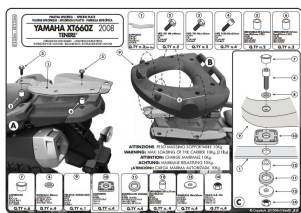

## Kappa K333M Stelaż Yamaha XT660Z/Tenere 08-16

**Cena :**

**309,00 zł**

Nr katalogowy : **K333M**

Producent : **Kappa**

Stan magazynowy : **bardzo wysoki**

Średnia ocena :

### Stelaż z płytą Kappa K333M Yamaha XT660Z 08-15 w systemie MONOLOCK

Stelaż pasuje do motocykla:

Yamaha XT 660 Z Teneré

rocznik: 08-15

Płyta montażowa do kufra MONOLOCK w zestawie.

Stosowany zamiennie z GIVI E333M.

Wyjaśnienie systemu mocowań:

System MONOLOCK - stosuje się do mniejszych motocykli/skuterów, przystosowany pod mniejsze obciążenie bagażu.

System MONOKEY - stosuje się do większych motocykli, przystosowany do większych obciążeń.