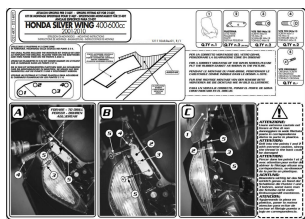

Kappa D214KIT Mocowanie Szyby Silver Wing 400/600

Cena :

69,00 zł

Nr katalogowy : **D214KIT**

Producent : **Kappa**

Stan magazynowy : **bardzo wysoki**

Średnia ocena :

D214KIT KAPPA MOCOWANIE SZYBY 214DT