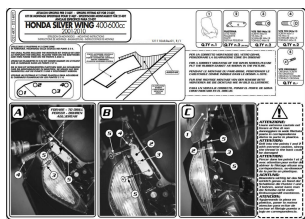

## Kappa D214KIT Mocowanie Szyby Silver Wing 400/600

**Cena :**

**69,00 zł**

Nr katalogowy : **D214KIT**

Producent : **Kappa**

Stan magazynowy : **bardzo wysoki**

Średnia ocena :

D214KIT KAPPA MOCOWANIE SZYBY 214DT