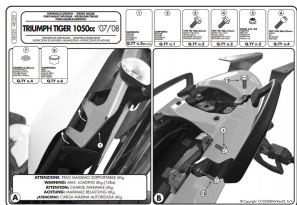

Kappa KR4101 Stelaż centralny Kawasaki W 800 11-17

Cena :

329,00 zł

Nr katalogowy : **KR4101**

Producent : **Kappa**

Dostępność : **Dostępny**

Stan magazynowy : **bardzo wysoki**

Średnia ocena :

KAPPA STELAŻ KUFRA CENTRALNEGO TRIUMPH TIGER 1050 (07-11)

Dostępne opcje Kappa KR4101 Stelaż centralny Kawasaki W 800 11-17

» **Wybierz opcje z listy:** KAPPA STELAŻ KUFRA CENTRALNEGO TRIUMPH TIGER 1050 (07-12) (Z PŁYTA MONOKEY) - dostępny,
KAPPA STELAŻ KUFRA CENTRALNEGO TRIUMPH TIGER 1050 (07-12) (Z PŁYTA MONOKEY) - niedostępny.