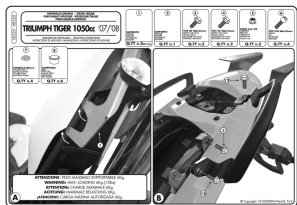

## Kappa KR4101 Stelaż centralny Kawasaki W 800 11-17

**Cena :**

**329,00 zł**

Nr katalogowy : **KR4101**

Producent : **Kappa**

Dostępność : **Dostępny**

Stan magazynowy : **bardzo wysoki**

Średnia ocena :

KAPPA STELAŻ KUFRA CENTRALNEGO TRIUMPH TIGER 1050 (07-11)