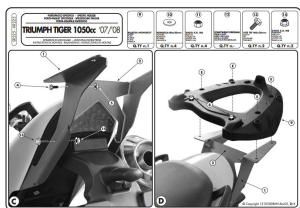

## Kappa KR225 Stelaż centralny Triumph Tiger 1050

**Cena :**

**349,00 zł**

Nr katalogowy : **KR225**

Producent : **Kappa**

Dostępność : **Dostępny**

Stan magazynowy : **bardzo wysoki**

Średnia ocena :

KR225 KAPPA STELAŻ KUFRA CENTRALNEGO TRIUMPH TIGER 1050 (07-11)

### Dostępne opcje Kappa KR225 Stelaż centralny Triumph Tiger 1050

» **Wybierz opcje z listy:** [KAPPA STELAŻ KUFRA CENTRALNEGO TRIUMPH TIGER 1050 \(07-12\) \( Z PŁYTA MONOKEY \)](#) - dostępny.

Watermark