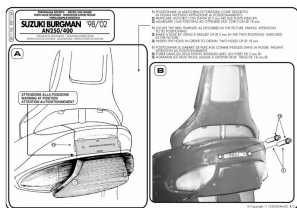

## Kappa KR111M Stelaż centralny Suzuki AN Burgman

**Cena :**

**389,00 zł**

Nr katalogowy : **KR111M**

Producent : **Kappa**

Dostępność : **Dostępny**

Stan magazynowy : **bardzo wysoki**

Średnia ocena :

KR111M KAPPA STELAŻ KUFRA CENTRALNEGO SUZUKI BURGMAN 250