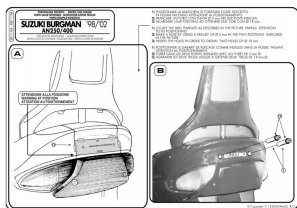

Kappa KR111M Stelaż centralny Suzuki AN Burgman

Cena :

389,00 zł

Nr katalogowy : **KR111M**

Producent : **Kappa**

Dostępność : **Dostępny**

Stan magazynowy : **bardzo wysoki**

Średnia ocena :

KR111M KAPPA STELAŻ KUFRA CENTRALNEGO SUZUKI BURGMAN 250

Dostępne opcje Kappa KR111M Stelaż centralny Suzuki AN Burgman

» **Wybierz opcje z listy:** KAPPA STELAŻ KUFRA CENTRALNEGO SUZUKI BURGMAN 250/400 (98-02) (Z PŁYTA MONOLOCK) - niedostępny, KAPPA STELAŻ KUFRA CENTRALNEGO SUZUKI BURGMAN 250/400 (98-02) (Z PŁYTA MONOLOCK) - WYCOFANE Z OFERTY - niedostępny.