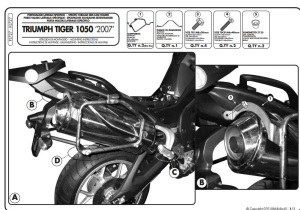

**Kappa KL727 Mocowanie boczne Tiger 1050 07-12****Cena :****579,00 zł**Nr katalogowy : **KL727**Producent : **Kappa**Stan magazynowy : **bardzo wysoki**

Średnia ocena :

**Stelaż pod kufry boczne MONOKEY (komplet na obie strony) Kappa  
KL727****Do Triumph:****Tiger 1050 (07 > 12)**

Uwaga!

Do zamontowania tych stelaży wymagane jest posiadanie stelaża centralnego SR225.

**Dostępne opcje Kappa KL727 Mocowanie boczne Tiger 1050 07-12**

» **Wybierz opcje z listy:** KAPPA STELAŻ KUFRÓW BOCZNYCH MONOKEY TRIUMPH TIGER 1050 (07-12) - RÓWNIEŻ POD KUFRY MONOKEY RETRO-FIT K-VENTURE ALU ORAZ K'MISSION ALU - niedostępny, KAPPA STELAŻ KUFRÓW BOCZNYCH MONOKEY TRIUMPH TIGER 1050 (07-11) - niedostępny.