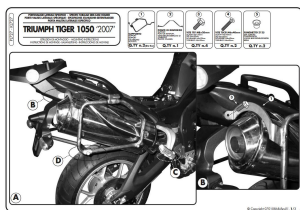

**Kappa KL727 Mocowanie boczne Tiger 1050 07-12****Cena :****579,00 zł**Nr katalogowy : **KL727**Producent : **Kappa**Stan magazynowy : **bardzo wysoki**

Średnia ocena :

**Stelaż pod kufry boczne MONOKEY (komplet na obie strony) Kappa  
KL727****Do Triumph:****Tiger 1050 (07 > 12)**

Uwaga!

Do zamontowania tych stelaży wymagane jest posiadanie stelaża centralnego SR225.

**Dostępne opcje Kappa KL727 Mocowanie boczne Tiger 1050 07-12****» Wybierz opcje z listy:** KAPPA STELAŻ KUFRÓW BOCZNYCH MONOKEY TRIUMPH TIGER 1050 (07-12) - RÓWNIEŻ POD KUFRY MONOKEY RETRO-FIT K-VENTURE ALU ORAZ K'MISSION ALU - niedostępny.