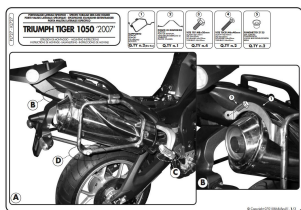

Kappa KL727 Mocowanie boczne Tiger 1050 07-12**Cena :****579,00 zł**Nr katalogowy : **KL727**Producent : **Kappa**Stan magazynowy : **bardzo wysoki**

Średnia ocena :

**Stelaż pod kufry boczne MONOKEY (komplet na obie strony) Kappa
KL727****Do Triumph:****Tiger 1050 (07 > 12)**

Uwaga!

Do zamontowania tych stelaży wymagane jest posiadanie stelaża centralnego SR225.

Dostępne opcje Kappa KL727 Mocowanie boczne Tiger 1050 07-12

» **Wybierz opcje z listy:** KAPPA STELAŻ KUFRÓW BOCZNYCH MONOKEY TRIUMPH TIGER 1050 (07-12) - RÓWNIEŻ POD KUFRY MONOKEY RETRO-FIT K-VENTURE ALU ORAZ K'MISSION ALU - niedostępny, KAPPA STELAŻ KUFRÓW BOCZNYCH MONOKEY TRIUMPH TIGER 1050 (07-11) - niedostępny.