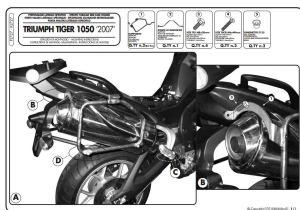

Kappa KL727 Mocowanie boczne Tiger 1050 07-12**Cena :****579,00 zł**Nr katalogowy : **KL727**Producent : **Kappa**Stan magazynowy : **bardzo wysoki**

Średnia ocena :

**Stelaż pod kufry boczne MONOKEY (komplet na obie strony) Kappa
KL727****Do Triumph:****Tiger 1050 (07 > 12)**

Uwaga!

Do zamontowania tych stelaży wymagane jest posiadanie stelaża centralnego SR225.

Dostępne opcje Kappa KL727 Mocowanie boczne Tiger 1050 07-12

» **Wybierz opcje z listy:** KAPPA STELAŻ KUFRÓW BOCZNYCH MONOKEY TRIUMPH TIGER 1050 (07-12) - RÓWNIEŻ POD KUFRY MONOKEY RETRO-FIT K-VENTURE ALU ORAZ K'MISSION ALU - niedostępny, KAPPA STELAŻ KUFRÓW BOCZNYCH MONOKEY TRIUMPH TIGER 1050 (07-11) - niedostępny.