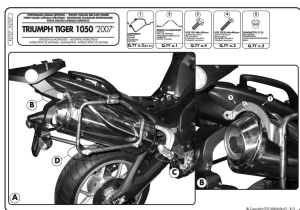

Kappa KL727 Mocowanie boczne Tiger 1050 07-12**Cena :****579,00 zł**Nr katalogowy : **KL727**Producent : **Kappa**Stan magazynowy : **bardzo wysoki**

Średnia ocena :

**Stelaż pod kufry boczne MONOKEY (komplet na obie strony) Kappa
KL727****Do Triumph:****Tiger 1050 (07 > 12)**

Uwaga!

Do zamontowania tych stelaży wymagane jest posiadanie stelaża centralnego SR225.

Dostępne opcje Kappa KL727 Mocowanie boczne Tiger 1050 07-12

» **Wybierz opcje z listy:** KAPPA STELAŻ KUFRÓW BOCZNYCH MONOKEY TRIUMPH TIGER 1050 (07-12) - RÓWNIEŻ POD KUFRY MONOKEY RETRO-FIT K-VENTURE ALU ORAZ K'MISSION ALU - niedostępny, KAPPA STELAŻ KUFRÓW BOCZNYCH MONOKEY TRIUMPH TIGER 1050 (07-11) - niedostępny.