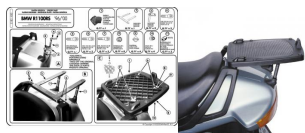

Kappa K83 Stelaż centralny BMW R 1100RS/RT 1150RT

Cena :

349,00 zł

Nr katalogowy : **K83**

Producent : **Kappa**

Stan magazynowy : **bardzo wysoki**

Średnia ocena :

K83 KAPPA STELAŻ KUFRA CENTRALNEGO BMW R 1100RS 94-98

UWAGA: Pasuje wyłącznie do modeli posiadających oryginalny stelaż.

Dostępne opcje Kappa K83 Stelaż centralny BMW R 1100RS/RT 1150RT

» **Wybierz opcje z listy:** [KAPPA STELAŻ KUFRA CENTRALNEGO BMW R 1100RS \(94-98\), R 1100RT \(96-00\), R 1150RT \(01\) \(Z PŁYTA MONOKEY \) - dostępny.](#)