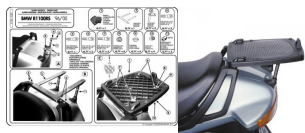

Kappa K83 Stelaż centralny BMW R 1100RS/RT 1150RT

Cena :

349,00 zł

Nr katalogowy : **K83**

Producent : **Kappa**

Stan magazynowy : **bardzo wysoki**

Średnia ocena :

K83 KAPPA STELAŻ KUFRA CENTRALNEGO BMW R 1100RS 94-98

UWAGA: Pasuje wyłącznie do modeli posiadających oryginalny stelaż.

Dostępne opcje Kappa K83 Stelaż centralny BMW R 1100RS/RT 1150RT

» **Wybierz opcje z listy:** [KAPPA STELAŻ KUFRA CENTRALNEGO BMW R 1100RS \(94-98\), R 1100RT \(96-00\), R 1150RT \(01\) \(Z PŁYTA MONOKEY \)](#) - dostępny.