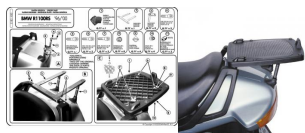

## Kappa K83 Stelaż centralny BMW R 1100RS/RT 1150RT

**Cena :**

**349,00 zł**

Nr katalogowy : **K83**

Producent : **Kappa**

Stan magazynowy : **bardzo wysoki**

Średnia ocena :

K83 KAPPA STELAŻ KUFRA CENTRALNEGO BMW R 1100RS 94-98

UWAGA: Pasuje wyłącznie do modeli posiadających oryginalny stelaż.

### Dostępne opcje Kappa K83 Stelaż centralny BMW R 1100RS/RT 1150RT

» **Wybierz opcje z listy:** KAPPA STELAŻ KUFRA CENTRALNEGO BMW R 1100RS (94-98), R 1100RT (96-00), R 1150RT (01) ( Z PŁYTĄ MONOKEY ) - niedostępny.