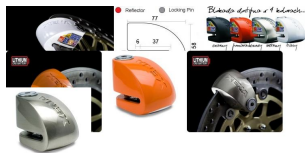

## Zapięcie na tarczę z alarmem XENA XX6

**Cena :**

**289,00 zł**

Nr katalogowy : **XENA XX6**

Producent : **XENA**

Stan magazynowy : **bardzo wysoki**

Średnia ocena :