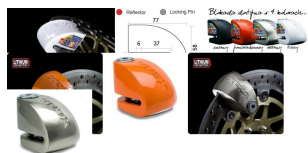

## Zapięcie na tarczę z alarmem XENA XX6

**Cena :**

**289,00 zł**

Nr katalogowy : **XENA XX6**

Producent : **XENA**

Stan magazynowy : **bardzo wysoki**

Średnia ocena :