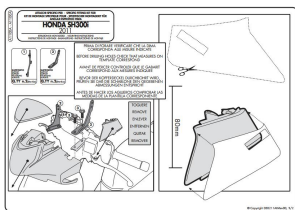

Kappa 308A Szyba Honda SH300 (07)

Cena :

239,00 zł

Nr katalogowy : **308A**

Producent : **Kappa**

Stan magazynowy : **bardzo wysoki**

Średnia ocena :

308A KAPPA SZYBA HONDA SH300 (07)