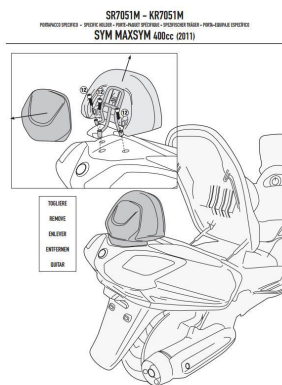

Givi SR7051 MOCOWANIE CENTRALNE MONOLOCK SYM MAXS

Cena :

329,00 zł

Nr katalogowy : **SR7051M**

Producent : **Givi**

Stan magazynowy : **bardzo wysoki**

Średnia ocena :

MOCOWANIE CENTRALNE MONOLOCK SYM MAXS.

Dostępne opcje Givi SR7051 MOCOWANIE CENTRALNE MONOLOCK SYM MAXS

» **Wybierz opcje z listy:** GIVI STELAŻ KUFRA CENTRALNEGO Z PŁYTA MONOLOCK - SYM MAXSYM 400 (11 > 15) - dostępny, GIVI STELAŻ KUFRA CENTRALNEGO Z PŁYTA MONOLOCK - SYM MAXSYM 400 (11 > 15) - dostępny, GIVI SPEC,MOCOWANIE CENTRALNE / RACK/ SYM MAXSYM 400(2011) - niedostępny.

watermark