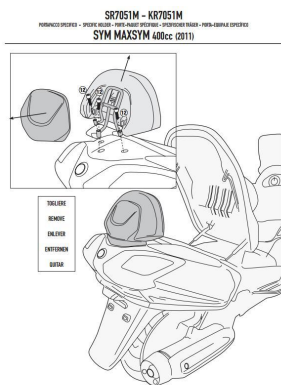

Givi SR7051 MOCOWANIE CENTRALNE MONOLOCK SYM MAXS

Cena :

329,00 zł

Nr katalogowy : **SR7051M**

Producent : **Givi**

Stan magazynowy : **bardzo wysoki**

Średnia ocena :

MOCOWANIE CENTRALNE MONOLOCK SYM MAXS.

Dostępne opcje Givi SR7051 MOCOWANIE CENTRALNE MONOLOCK SYM MAXS

» **Wybierz opcje z listy:** GIVI SPEC,MOCOWANIE CENTRALNE / RACK/ SYM MAXSYM 400(2011) - niedostępny, GIVI STELAŻ KUFRA CENTRALNEGO Z PŁYTA MONOLOCK - SYM MAXSYM 400 (11 > 15) - niedostępny, GIVI STELAŻ KUFRA CENTRALNEGO Z PŁYTA MONOLOCK - SYM MAXSYM 400 (11 > 15) - niedostępny.

Watermark