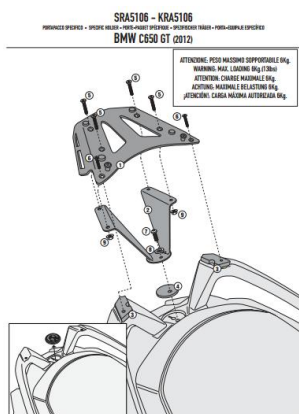

GIVI SRA5106 Mocowanie centralne ALU do BMW C650GT**Cena :****607,00 zł**Nr katalogowy : **SRA5106**Producent : **Givi**Stan magazynowy : **wysoki**

Średnia ocena :

Stelaż aluminiowy Givi SRA5106 , potrzebny do zamontowania kufra centralnego w systemie MONOKEY.

Do motocykla

BMW C 650 GT (12 > 16)

Maksymalna ładowność 6kg.

Płyta aluminiowa w zestawie. Nie pozwala na montaż światła STOP i centralnego zamka.

Givi jest włoskim producentem akcesoriów motocyklowych o globalnym zasięgu. Innowacyjność, najwyższa jakość oraz doświadczenie poparte ilością produktów na rynku sprawia iż GIVI należy do jednego z najbardziej znaczących producentów. GIVI ma za sobą 30 lat doświadczenia oraz badań w produkcji kufrów. System łączenia kufrów z płytą montażową jest nowatorski gdyż zarówno otwieranie jak i demontaż odbywa się przy użyciu jednego klucza. Produkt został wytworzony przy użyciu najlepszej jakości tworzyw, które przez swoją trwałość, odporność na temperaturę i niezawodność będą służyć przez długi czas.

Dostępne opcje GIVI SRA5106 Mocowanie centralne ALU do BMW C650GT

» **Wybierz opcje z listy:** GIVI STELAŻ KUFRA CENTRALNEGO Z ALUMINIOWĄ PŁYTĄ MONOKEY - BMW C 650 GT (12 > 15) - dostępny, GIVI STELAŻ KUFRA CENTRALNEGO Z ALUMINIOWĄ PŁYTĄ MONOKEY - BMW C 650 GT (12 > 15) - dostępny, GIVI STELAŻ KUFRA CENTRALNEGO Z ALUMINIOWĄ PŁYTĄ MONOKEY - BMW C 650 GT (12 > 15) - dostępny, GIVI STELAŻ KUFRA CENTRALNEGO Z ALUMINIOWĄ PŁYTĄ MONOKEY - BMW C 650 GT (12 > 15) - dostępny, GIVI SPECIAL MOCOWANIE CENTRALNE KUFRA / RACK/ BMW C650GT - niedostępny, GIVI SPECIAL MOCOWANIE CENTRALNE KUFRA / RACK/ BMW C650GT - niedostępny.