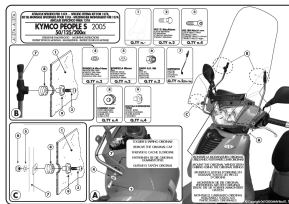

Kappa A137A Mocowanie do Szyby 137A Kymco People S 50-125-200 (05 > 12)**Cena :****174,00 zł**Nr katalogowy : **A137A**Producent : **Kappa**Stan magazynowy : **bardzo wysoki**

Średnia ocena :

Mocowanie do szyby 137A do Kymco People S 50|125|200 renomowanej włoskiej marki tylko i wyłącznie do modeli:
Kymco People S 50 2T Kymco People S 50 4T Kymco People S 125 Kymco People S 200.
Wysoka jakość wykonania.

Dostępne opcje Kappa A137A Mocowanie do Szyby 137A Kymco People S 50-125-200 (05 > 12)

» **Wybierz opcje z listy:** [KAPPA MOCOWANIE SZYBY KYMCO PEOPLE S - niedostępny.](#)

Watermark