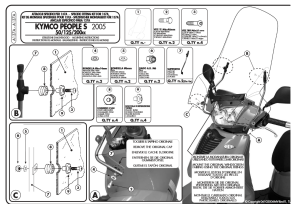

Kappa A137A Mocowanie do Szyby 137A Kymco People S 50-125-200 (05 > 12)**Cena :****174,00 zł**Nr katalogowy : **A137A**Producent : **Kappa**Stan magazynowy : **bardzo wysoki**

Średnia ocena :

Mocowanie do szyby 137A do Kymco People S 50|125|200 renomowanej włoskiej marki tylko i wyłącznie do modeli:
Kymco People S 50 2T Kymco People S 50 4T Kymco People S 125 Kymco People S 200.
Wysoka jakość wykonania.

Dostępne opcje Kappa A137A Mocowanie do Szyby 137A Kymco People S 50-125-200 (05 > 12)

» **Wybierz opcje z listy:** [KAPPA MOCOWANIE SZYBY KYMCO PEOPLE S - niedostępny.](#)

Watermark