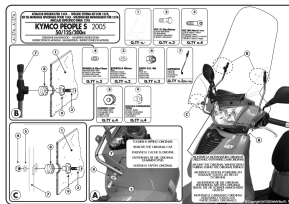

Kappa A137A Mocowanie do Szyby 137A Kymco People S 50-125-200 (05 > 12)**Cena :****174,00 zł**Nr katalogowy : **A137A**Producent : **Kappa**Stan magazynowy : **bardzo wysoki**

Średnia ocena :

Mocowanie do szyby 137A do Kymco People S 50|125|200 renomowanej włoskiej marki tylko i wyłącznie do modeli:

Kymco People S 50 2T Kymco People S 50 4T Kymco People S 125 Kymco People S 200.

Wysoka jakość wykonania.

Watermark