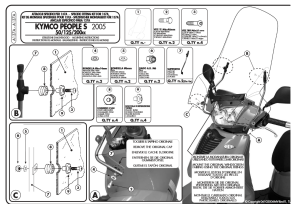

Kappa A137A Mocowanie do Szyby 137A Kymco People S 50-125-200 (05 > 12)**Cena :****174,00 zł**Nr katalogowy : **A137A**Producent : **Kappa**Stan magazynowy : **bardzo wysoki**

Średnia ocena :

Mocowanie do szyby 137A do Kymco People S 50|125|200 renomowanej włoskiej marki tylko i wyłącznie do modeli:
Kymco People S 50 2T Kymco People S 50 4T Kymco People S 125 Kymco People S 200.
Wysoka jakość wykonania.

Dostępne opcje Kappa A137A Mocowanie do Szyby 137A Kymco People S 50-125-200 (05 > 12)

» **Wybierz opcje z listy:** [KAPPA MOCOWANIE SZYBY KYMCO PEOPLE S - niedostępny](#), [KAPPA MOCOWANIE SZYBY KYMCO PEOPLE S - niedostępny](#).