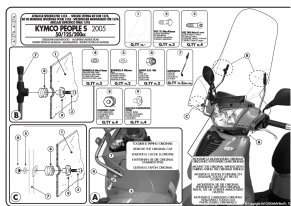

Kappa A137A Mocowanie do Szyby 137A Kymco People S 50-125-200 (05 > 12)**Cena :****174,00 zł**Nr katalogowy : **A137A**Producent : **Kappa**Stan magazynowy : **bardzo wysoki**

Średnia ocena :

Mocowanie do szyby 137A do Kymco People S 50|125|200 renomowanej włoskiej marki tylko i wyłącznie do modeli:
Kymco People S 50 2T Kymco People S 50 4T Kymco People S 125 Kymco People S 200.
Wysoka jakość wykonania.

Dostępne opcje Kappa A137A Mocowanie do Szyby 137A Kymco People S 50-125-200 (05 > 12)

» **Wybierz opcje z listy:** [KAPPA MOCOWANIE SZYBY KYMCO PEOPLE S - niedostępny](#).

Watermark