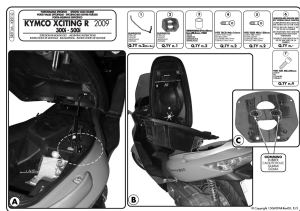

Kappa KR910 Stelaż Centr. Kymco Xciting R300I R500I (09 > 12)**Cena :****274,00 zł**Nr katalogowy : **KR910**Producent : **Kappa**Stan magazynowy : **bardzo wysoki**

Średnia ocena :

Specjalna tylna półka pod kufer MONOLOCK® top case

Płyta MONOLOCK® zawarta w zestawie z kufrem

Dostępne opcje Kappa KR910 Stelaż Centr. Kymco Xciting R300I R500I (09 > 12)

» **Wybierz opcje z listy:** KAPPA STELAŻ KUFRA CENTRALNEGO KYMCO XCITING R 300/500I (09-14) (BEZ PŁYTY) - dostępny, KAPPA 2021/09 STELAŻ KUFRA CENTRALNEGO MONOKEY, MONOLOCK KEEWAY SUPERLIGHT 125 '20, (BEZ PŁYTY) - niedostępny, KAPPA 2021/09 STELAŻ KUFRA CENTRALNEGO MONOKEY, MONOLOCK KEEWAY K-LIGHT 125 '20, (BEZ PŁYTY) - niedostępny.