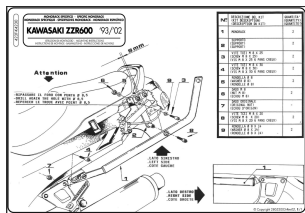

Kappa K4230 mocowanie centralne do ZZR 600 (93>01)

Cena :

249,00 zł

Nr katalogowy : **K4230**

Producent : **Kappa**

Stan magazynowy : **bardzo wysoki**

Średnia ocena :

**Stelaż K4230 do zamocowania kufra centralnego do ZZR 600 (93 > 01)
w systemie Monolock lub MONOKEY**

Stelaż pasuje do motocykla:

- Kawasaki ZZR 600 (93 > 01)

Płyta montażowa nie wchodzi w skład zestawu.

Pasujące płyty w systemie MONOKEY:

- **M3**

Pasujące płyty w systemie MONOLOCK:

- **MM**

Stosowany zamiennie z Givi 423f.

Wyjaśnienie systemu mocowań:

System **MONOLOCK** - stosuje się do mniejszych motocykli/skuterów, przystosowany pod mniejsze obciążenie.

System **MONOKEY** - stosuje się do większych motocykli, przystosowany do większych obciążeń.