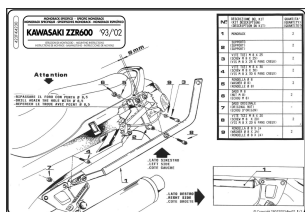

## Kappa K4230 mocowanie centralne do ZZR 600 (93>01)

**Cena :**

**249,00 zł**

Nr katalogowy : **K4230**

Producent : **Kappa**

Stan magazynowy : **bardzo wysoki**

Średnia ocena :

### Stelaż K4230 do zamocowania kufra centralnego do ZZR 600 (93 > 01) w systemie Monolock lub MONOKEY

Stelaż pasuje do motocykla:

- Kawasaki ZZR 600 (93 > 01)

**Płyta montażowa nie wchodzi w skład zestawu.**

Pasujące płyty w systemie MONOKEY:

- **M3**

Pasujące płyty w systemie MONOLOCK:

- **MM**

Stosowany zamiennie z Givi 423f.

Wyjaśnienie systemu mocowań:

System **MONOLOCK** - stosuje się do mniejszych motocykli/skuterów, przystosowany pod mniejsze obciążenie.