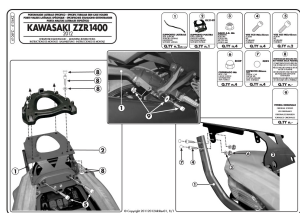

Kappa Stelaż Kufra Centralnego Kawasaki ZZR1400 (2012)

Cena :

404,00 zł

Nr katalogowy : **KZ4106**

Producent : **Kappa**

Stan magazynowy : **bardzo wysoki**

Średnia ocena :

Specjalna półka na kufrы MONOKEY® lub MONOLOCK®

Stelaż nie zawiera płyty montażowej

Łączy się z płytami MONOKEY® KM5, MONOLOCK® KM5M i KM6M

Specyfikacja - [LINK](#)

Dostępne opcje Kappa Stelaż Kufra Centralnego Kawasaki ZZR1400 (2012)

» **Wybierz opcje z listy:** [KAPPA STELAŻ KUFRA CENTRALNEGO KAWASAKI ZZR 1400 \(12-15\) \(BEZ PŁYTY \)](#) - niedostępny.