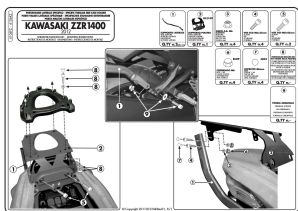

## Kappa Stelaż Kufra Centralnego Kawasaki ZZR1400 (2012)

**Cena :**

**404,00 zł**

Nr katalogowy : **KZ4106**

Producent : **Kappa**

Stan magazynowy : **bardzo wysoki**

Średnia ocena :

Specjalna półka na kufry MONOKEY® lub MONOLOCK®

**Stelaż nie zawiera płyty montażowej**

Łączy się z płytami MONOKEY® KM5, MONOLOCK® KM5M i KM6M

Specyfikacja - [LINK](#)