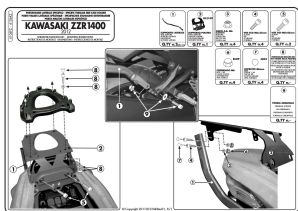

Kappa Stelaż Kufra Centralnego Kawasaki ZZR1400 (2012)

Cena :

404,00 zł

Nr katalogowy : **KZ4106**

Producent : **Kappa**

Stan magazynowy : **bardzo wysoki**

Średnia ocena :

Specjalna półka na kufry MONOKEY® lub MONOLOCK®

Stelaż nie zawiera płyty montażowej

Łączy się z płytami MONOKEY® KM5, MONOLOCK® KM5M i KM6M

Specyfikacja - [LINK](#)

Dostępne opcje Kappa Stelaż Kufra Centralnego Kawasaki ZZR1400 (2012)

» **Wybierz opcje z listy:** [KAPPA STELAŻ KUFRA CENTRALNEGO KAWASAKI ZZR 1400 \(12-15\) \(BEZ PŁYTY \)](#) - dostępny.