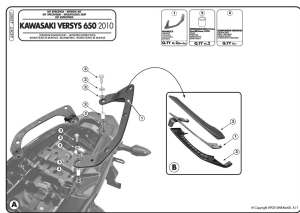

Kappa 450KIT Adapter stelaża kufrow bocznych KLR450 / KLXR450

Cena :

249,00 zł

Nr katalogowy : **450KIT**

Producent : **Kappa**

Stan magazynowy : **bardzo wysoki**

Średnia ocena :

Specjalny zestaw do instalacji KLR oraz KLXR bez tylnej półki.

Specyfikacja - [LINK](#)

Watermark