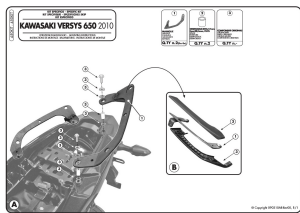

## Kappa 450KIT Adapter stelaża kufrów bocznych KLR450 / KLXR450

**Cena :**

**249,00 zł**

Nr katalogowy : **450KIT**

Producent : **Kappa**

Stan magazynowy : **bardzo wysoki**

Średnia ocena :

Specjalny zestaw do instalacji KLR oraz KLXR bez tylnej półki.

### Dostępne opcje Kappa 450KIT Adapter stelaża kufrów bocznych KLR450 / KLXR450

» **Wybierz opcje z listy:** KAPPA ADAPTER DO ZAMONTOWANIA STELAŻA BOCZNEGO KLR450 ORAZ KLXR450 BEZ UŻYCIA STELAŻA CENTRALNEGO - niedostępny.