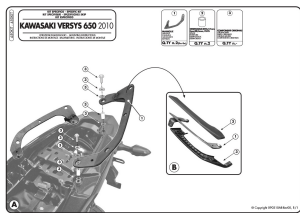

Kappa 450KIT Adapter stelaża kufrów bocznych KLR450 / KLXR450

Cena :

249,00 zł

Nr katalogowy : **450KIT**

Producent : **Kappa**

Stan magazynowy : **bardzo wysoki**

Średnia ocena :

Specjalny zestaw do instalacji KLR oraz KLXR bez tylnej półki.

Specyfikacja - [LINK](#)

Dostępne opcje Kappa 450KIT Adapter stelaża kufrów bocznych KLR450 / KLXR450

» **Wybierz opcje z listy:** KAPPA ADAPTER DO ZAMONTOWANIA STELAŻA BOCZNEGO KLR450 ORAZ KLXR450 BEZ UŻYCIA STELAŻA CENTRALNEGO - niedostępny.