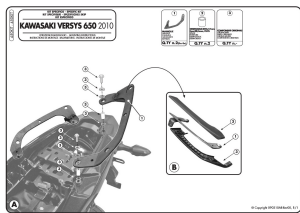

Kappa 450KIT Adapter stelaża kufrów bocznych KLR450 / KLXR450

Cena :

249,00 zł

Nr katalogowy : **450KIT**

Producent : **Kappa**

Stan magazynowy : **bardzo wysoki**

Średnia ocena :

Specjalny zestaw do instalacji KLR oraz KLXR bez tylnej półki.

Specyfikacja - [LINK](#)

Dostępne opcje Kappa 450KIT Adapter stelaża kufrów bocznych KLR450 / KLXR450

» **Wybierz opcje z listy:** [KAPPA ADAPTER DO ZAMONTOWANIA STELAŻA BOCZNEGO KLR450 ORAZ KLXR450 BEZ UŻYCIA STELAŻA CENTRALNEGO](#) - niedostępny.