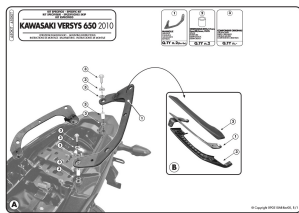

Kappa 450KIT Adapter stelaża kufrów bocznych KLR450 / KLXR450

Cena :

249,00 zł

Nr katalogowy : **450KIT**

Producent : **Kappa**

Stan magazynowy : **bardzo wysoki**

Średnia ocena :

Specjalny zestaw do instalacji KLR oraz KLXR bez tylnej półki.

Specyfikacja - [LINK](#)

Dostępne opcje Kappa 450KIT Adapter stelaża kufrów bocznych KLR450 / KLXR450

» **Wybierz opcje z listy:** KAPPA ADAPTER DO ZAMONTOWANIA STELAŻA BOCZNEGO KLR450 ORAZ KLXR450 BEZ UŻYCIA STELAŻA CENTRALNEGO - niedostępny, KAPPA ADAPTER DO ZAMONTOWANIA STELAŻA BOCZNEGO KLR450 ORAZ KLXR450 BEZ UŻYCIA STELAŻA CENTRALNEGO - niedostępny.