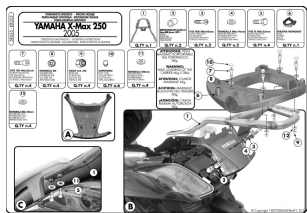

Kappa KR355 Centr. Yamaha X-MAX 250 (05 > 09)

Cena :

359,00 zł

Nr katalogowy : **KR355**

Producent : **Kappa**

Stan magazynowy : **bardzo wysoki**

Średnia ocena :

KAPPA KR355 STELAŻ KUFRA CENTRALNEGO YAMAHA X-MAX 250

Płyta MONOKEY w zestawie.

Specyfikacja - [LINK](#)

Dostępne opcje Kappa KR355 Centr. Yamaha X-MAX 250 (05 > 09)

» **Wybierz opcje z listy:** [KAPPA STELAŻ KUFRA CENTRALNEGO YAMAHA X-MAX 125/250 \(05-09\) \(Z PŁYTA MONOKEY \)](#) - niedostępny.