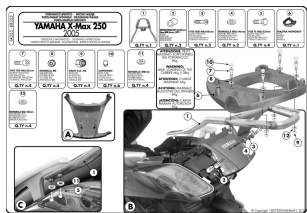

Kappa KR355 Centr. Yamaha X-MAX 250 (05 > 09)**Cena :****359,00 zł**Nr katalogowy : **KR355**Producent : **Kappa**Stan magazynowy : **bardzo wysoki**

Średnia ocena :

KAPPA KR355 STELAŻ KUFRA CENTRALNEGO YAMAHA X-MAX 250

Płyta MONOKEY w zestawie.

Specyfikacja - [LINK](#)**Dostępne opcje Kappa KR355 Centr. Yamaha X-MAX 250 (05 > 09)**» **Wybierz opcje z listy:** [KAPPA STELAŻ KUFRA CENTRALNEGO YAMAHA X-MAX 125/250 \(05-09\) \(Z PŁYTA MONOKEY \)](#) - niedostępny.