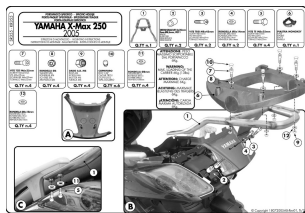

Kappa KR355 Centr. Yamaha X-MAX 250 (05 > 09)**Cena :****359,00 zł**Nr katalogowy : **KR355**Producent : **Kappa**Stan magazynowy : **bardzo wysoki**

Średnia ocena :

KAPPA KR355 STELAŻ KUFRA CENTRALNEGO YAMAHA X-MAX 250

Płyta MONOKEY w zestawie.

Specyfikacja - [LINK](#)**Dostępne opcje Kappa KR355 Centr. Yamaha X-MAX 250 (05 > 09)**» **Wybierz opcje z listy:** [KAPPA STELAŻ KUFRA CENTRALNEGO YAMAHA X-MAX 125/250 \(05-09\) \(Z PŁYTA MONOKEY \)](#) - niedostępny.