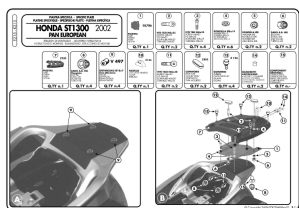

**Kappa K215 Stelaż Centr. Honda Pan European St 1300 (02 > 12)****Cena :****284,00 zł**Nr katalogowy : **K215**Producent : **Kappa**Stan magazynowy : **wysoki**

Średnia ocena :

STELAŻ KUFRA CENTRALNEGO DO HONDA Pan European ST 1300 (02 &gt; 12)

[Pobierz specyfikację PDF](#)**Dostępne opcje Kappa K215 Stelaż Centr. Honda Pan European St 1300 (02 > 12)**

» **Wybierz opcje z listy:** [KAPPA STELAŻ KUFRA CENTRALNEGO HONDA ST 1300 PAN EUROPEAN \(02-14\) \( Z PŁYTA MONOKEY \) - dostępny.](#)