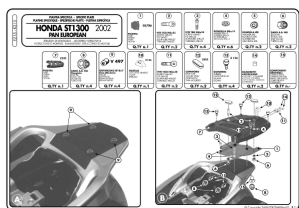

Kappa K215 Stelaż Centr. Honda Pan European St 1300 (02 > 12)**Cena :****299,00 zł**Nr katalogowy : **K215**Producent : **Kappa**Stan magazynowy : **wysoki**

Średnia ocena :

STELAŻ KUFRA CENTRALNEGO DO HONDA Pan European ST 1300 (02 > 12)

[Pobierz specyfikację PDF](#)**Dostępne opcje Kappa K215 Stelaż Centr. Honda Pan European St 1300 (02 > 12)**

» **Wybierz opcje z listy:** [KAPPA STELAŻ KUFRA CENTRALNEGO HONDA ST 1300 PAN EUROPEAN \(02-14\) \(Z PŁYTĄ MONOKEY \) - dostępny.](#)