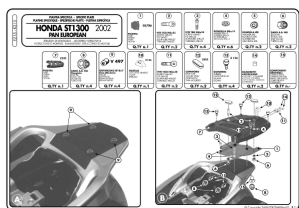

Kappa K215 Stelaż Centr. Honda Pan European St 1300 (02 > 12)**Cena :****299,00 zł**Nr katalogowy : **K215**Producent : **Kappa**Stan magazynowy : **wysoki**

Średnia ocena :

STELAŻ KUFRA CENTRALNEGO DO HONDA Pan European ST 1300 (02 > 12)

[Pobierz specyfikację PDF](#)**Dostępne opcje Kappa K215 Stelaż Centr. Honda Pan European St 1300 (02 > 12)**

» **Wybierz opcje z listy:** [KAPPA STELAŻ KUFRA CENTRALNEGO HONDA ST 1300 PAN EUROPEAN \(02-14\) \(Z PŁYTA MONOKEY \) - dostępny.](#)