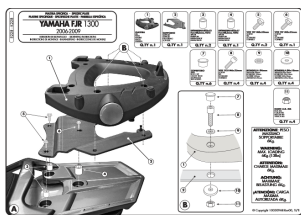

Stelaż Kappa K228 Yamaha Fjr 1300 06-15

Cena :

314,00 zł

Nr katalogowy : **K228**

Producent : **Kappa**

Stan magazynowy : **bardzo wysoki**

Średnia ocena :

Stelaż Kappa K228 Yamaha Fjr 1300 06-15 w systemie MONOKEY

Stelaż pasuje do motocykla:

Yamaha Fjr 1300

rocznik: 06-12

Yamaha Fjr 1300

rocznik: 13-15

Płyta montażowa do kufra MONOKEY w zestawie.

Stosowany zamiennie z GIVI E228.

Wyjaśnienie systemu mocowań:

System MONOLOCK - stosuje się do mniejszych motocykli/skuterów, przystosowany pod mniejsze obciążenie bagażu.

System MONOKEY - stosuje się do większych motocykli, przystosowany do większych obciążeń.

Dostępne opcje Stelaż Kappa K228 Yamaha Fjr 1300 06-15