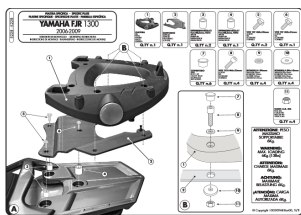

Stelaż Kappa K228 Yamaha Fjr 1300 06-15

Cena :

319,00 zł

Nr katalogowy : **K228**

Producent : **Kappa**

Stan magazynowy : **bardzo wysoki**

Średnia ocena :

Stelaż Kappa K228 Yamaha Fjr 1300 06-15 w systemie MONOKEY

Stelaż pasuje do motocykla:

Yamaha Fjr 1300

rocznik: 06-12

Yamaha Fjr 1300

rocznik: 13-15

Płyta montażowa do kufra MONOKEY w zestawie.

Stosowany zamiennie z GIVI E228.

Wyjaśnienie systemu mocowań:

System MONOLOCK - stosuje się do mniejszych motocykli/skuterów, przystosowany pod mniejsze obciążenie bagażu.

System MONOKEY - stosuje się do większych motocykli, przystosowany do większych obciążeń.

Dostępne opcje Stelaż Kappa K228 Yamaha Fjr 1300 06-15